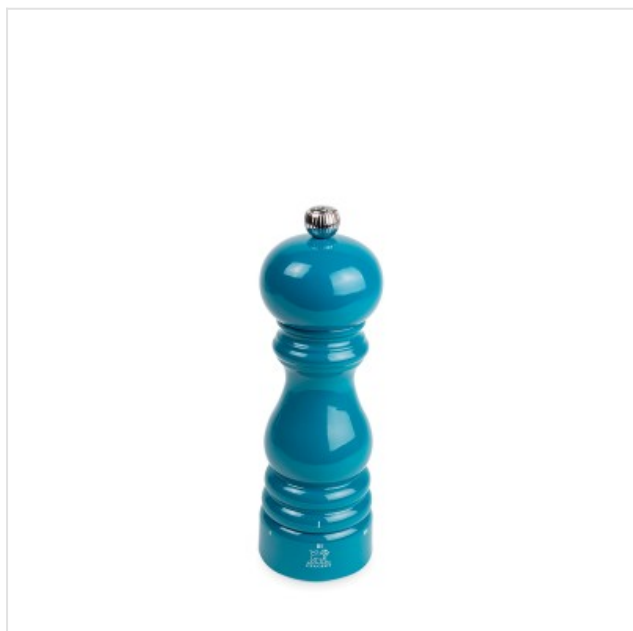

Paris u'Select Manuele zoutmolen u'Select in gelakt hout, oceaanblauw, 18 cm Peugeot

Categorie:
Merk: Peugeot
Model: 43513

52,99€

OMSCHRIJVING

Molen Paris is het wereldberoemde model van Peugeot. Het verleidt de grootste chef-koks sinds zijn creatie in 1987. De afwerking in schitterend oceaanblauw geeft dit iconische design van het merk een gloednieuwe look. Deze molen maakt een heus decoratief statement. De sierlijke en krachtige Paris-zoutmolen in oceaanblauw is 18 cm groot en voorzien van het gepatenteerde systeem u'Select, voor een precieze en nauwkeurige maling. Op het stalen zoutmechanisme zit een levenslange garantie. Extra detail: op de glanzende stalen knop staat een 'S' om de molen snel aan te herkennen.

- Vervaardigd in Frankrijk
- PEFC-hout, afkomstig uit Franse bossen
- Stralende kleur en glanzende afwerking
- Te combineren met de andere kleuren van de ParisRama-collectie, om monochrome of tweekleurige combinaties van molens te creëren
- U'Select-systeem met instelbare maalgraad: 6 vooraf ingestelde maalgraden
- Zijn maalwerk heeft een levenslange garantie
- Molen met 5 jaar garantie

Bovenstaande informatie is uitsluitend informatief/indicatief en aan wijziging onderhevig

MA	13u - 18u	VRIJ	9u tot 18u
DI	9u tot 18u	ZAT	10u tot 18u
WOE	9u tot 18u	ZON	GESLOTEN
DO	9u tot 18u		

- Om droge zoutkristallen (steenzout) te malen die maximaal 4 mm groot zijn
- Niet gebruiken voor vochtig zeezout, zelfs niet als het gedroogd is
- Het ideale cadeau om te schenken of te krijgen

SPECIFICATIE

Fysieke kenmerken

Hoogte	18 cm
Houtsoort	gelakt hout
Kleur	Blauw
Kleur/Stijl	Oceaanblauw
Materiaal	HOUT

Bovenstaande informatie is uitsluitend informatief/indicatief en aan wijziging onderhevig