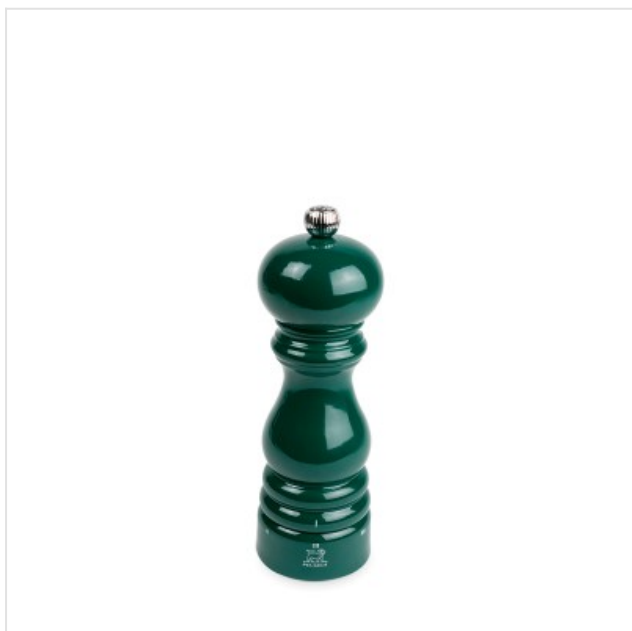

Paris u'Select Manuele pepermolen u'Select in gelakt hout, bosgroen, 18 cm Peugeot

Categorie:
Merk: Peugeot
Model: 43520

52,99€

OMSCHRIJVING

Deze bosgroene uitvoering van de iconische, 18 cm grote Paris-molen van Peugeot zet het eigentijdse karakter van dit tijdloze model extra kracht bij. De in Frankrijk gemaakte Paris-pepermolen u'Select van 18 cm werd gelakt in bosgroen. Hij is niet alleen elegant, maar dankzij de nauwkeurige maalregeling ook bijzonder performant.

Dit Paris-model van Peugeot is getooid met een eigentijds en trendy bosgroen. Dit wordt een blikvanger op je tafel! De intense, schitterende kleur is prachtig te combineren met de andere kleuren uit de collectie ParisRama. Ga voor een monochroom effect door hem te koppelen aan een bosgroene zoutmolen. Of pak het fantasierijk aan met een zoutmaatje in prachtig saffraangeel. Voor een regelmatig en precies maalresultaat voorzag Peugeot de bosgroene Paris-pepermolen van het gepatenteerde regelsysteem u'Select. De molens uit de collectie ParisRama worden in Frankrijk gemaakt van beukenhout uit lokale bossen met PEFC-label. Leef je uit en speel met de kleuren.

- Stralende kleur en glanzende afwerking
- Te combineren met de andere kleuren van de ParisRama-collectie, om monochrome of tweekleurige combinaties van molens te creëren
- U>Select-systeem met instelbare maalgraad: 6 vooraf ingestelde maalgraden
- Zijn maalwerk heeft een levenslange garantie
- Molen met 5 jaar garantie
- Om zwarte, witte, groene of rode pepers, roze bessen (maximaal 15% in een pepermengeling) en korianderzaadjes te malen
- Het ideale cadeau om te schenken of te krijgen

SPECIFICATIE

Fysieke kenmerken

Hoogte	18 cm
Houtsoort	gelakt hout
Kleur	Groen
Kleur/Stijl	bosgroen
Materiaal	HOUT

Bovenstaande informatie is uitsluitend informatief/indicatief en aan wijziging onderhevig