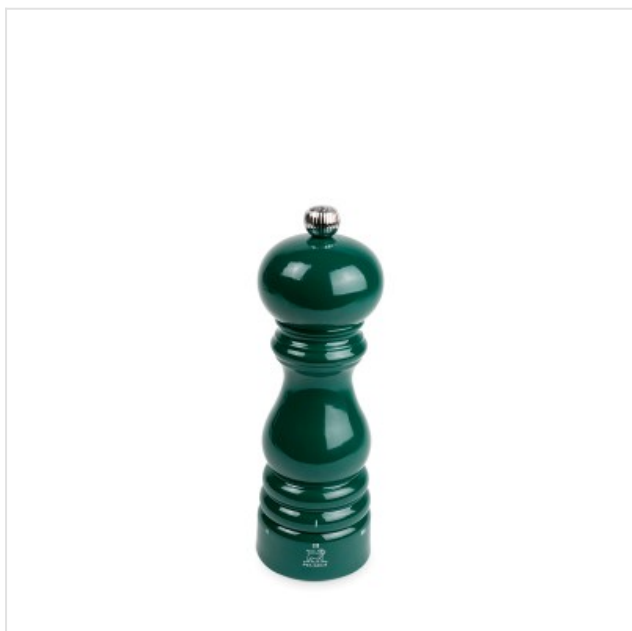

## Paris u'Select Manuele zoutmolen u'Select in gelakt hout, bosgroen, 18 cm Peugeot

Categorie:  
Merk: Peugeot  
Model: 43537

52,99€

### OMSCHRIJVING

Het iconische Paris-model van Peugeot beken kleur met de collectie ParisRama. Deze legendarische molen, bejubeld door de grootste chef-koks, blijft maar vernieuwen. Hij is nu ook gehuld in gewaagde en originele kleuren die zich perfect laten combineren en zo in elk interieur passen. Deze Paris-zoutmolen in trendy, stralend bosgroen past bijvoorbeeld wonderwel bij een pepermolen in saffraangeel of passierood. De manuele Paris zoutmolen met u'Select werd in Frankrijk gemaakt uit beukenhout uit lokale bossen met het PEFC-label. Het stalen zoutmechanisme kreeg een levenslange garantie en is perfect voor het malen van droog zout (steenzout).

- Vervaardigd in Frankrijk
- PEFC-hout, afkomstig uit Franse bossen
- Stralende kleur en glanzende afwerking
- Te combineren met de andere kleuren van de ParisRama-collectie, om monochrome of tweekleurige combinaties van molens te creëren
- U'Select-systeem met instelbare maalgraad: 6 vooraf ingestelde maalgraden
- Zijn maalwerk heeft een levenslange garantie

### Fysieke kenmerken

Hoogte	18 cm
Houtsoort	gelakt hout
Kleur	Groen
Kleur/Stijl	bosgroen
Materiaal	HOUT

Bovenstaande informatie is uitsluitend informatief/indicatief en aan wijziging onderhevig

<b>MA</b>	13u - 18u	<b>VRIJ</b>	9u tot 18u
<b>DI</b>	9u tot 18u	<b>ZAT</b>	10u tot 18u
<b>WOE</b>	9u tot 18u	<b>ZON</b>	GESLOTEN
<b>DO</b>	9u tot 18u		