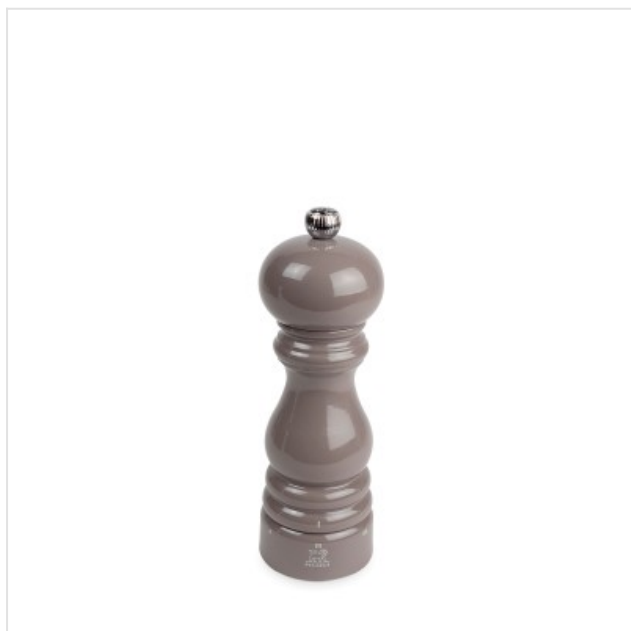

Paris u'Select Manuele pepermolen u'Select in gelakt hout, taupegrijs, 18 cm Peugeot

Categorie:
Merk: Peugeot
Model: 43483

52,99€

OMSCHRIJVING

Met deze manuele houten pepermolen breng je je gerechten stijlvol en met precisie op smaak. Deze molen van 18 cm combineert elegantie en functionaliteit. De afwerking in gelakt hout geeft je keuken een vleugje verfijning. Met het uiterst precieze u'Select afstelsysteem bepaal je zelf hoe fijn of grof je maalt. De Paris u'Select pepermolen, 18 cm, in taupegrijs biedt een uitzonderlijke duurzaamheid. Hij is je gedroomde keukenkompaan voor dagelijks gebruik en een precieze, gepersonaliseerde kruiding.

- Vervaardigd in Frankrijk
- PEFC-hout, afkomstig uit Franse bossen
- Stralende kleur en glanzende afwerking
- Te combineren met de andere kleuren van de ParisRama-collectie, om monochrome of tweekleurige combinaties van molens te creëren
- U'Select-systeem met instelbare maalgraad: 6 vooraf ingestelde maalgraden
- Zijn maalwerk heeft een levenslange garantie
- Molen met 5 jaar garantie
- Om zwarte, witte, groene of rode pepers, roze bessen (maximaal 15% in een pepermengeling) en

SPECIFICATIE

Fysieke kenmerken

Hoogte	18 cm
Houtsoort	gelakt hout
Kleur	Grijs
Kleur/Stijl	Taupegrijs
Materiaal	HOUT

Bovenstaande informatie is uitsluitend informatief/indicatief en aan wijziging onderhevig