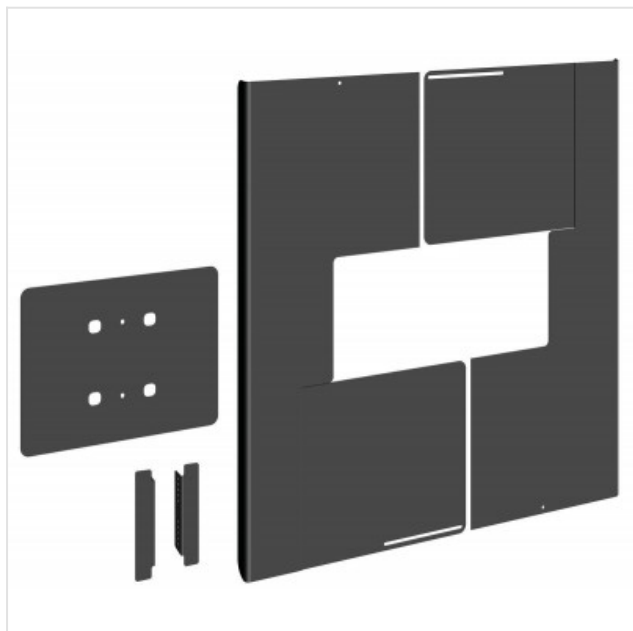

PFA 9162 Afdekkap portrait 75-80inch Vogels

Categorie:
Merk: Vogels
Model: 7291620

786,50€

OMSCHRIJVING

Universele display afdekkappen zijn ontworpen om de achterkant van het scherm af te dekken, om kabels en connectoren uit het zicht achter de kap weg te werken. De afdekkappen kunnen in combinatie met Connect-it plafond en Connect-it vloeroplossingen gebruikt worden. De PFA 9159, PFA 9161 en PFA 9163 zijn geschikt voor landscape montage aan een dubbele buis. De PFA 9160, PFA 9162 en PFA 9164 zijn geschikt voor portrait montage aan een dubbele buis.

SPECIFICATIE

Fysieke kenmerken

Kleur: Zwart

Bovenstaande informatie is uitsluitend informatief/indicatief en aan wijziging onderhevig

MA 13u - 18u
DI 9u tot 18u
WOE 9u tot 18u
DO 9u tot 18u

VRIJ 9u tot 18u
ZAT 10u tot 18u
ZON GESLOTEN