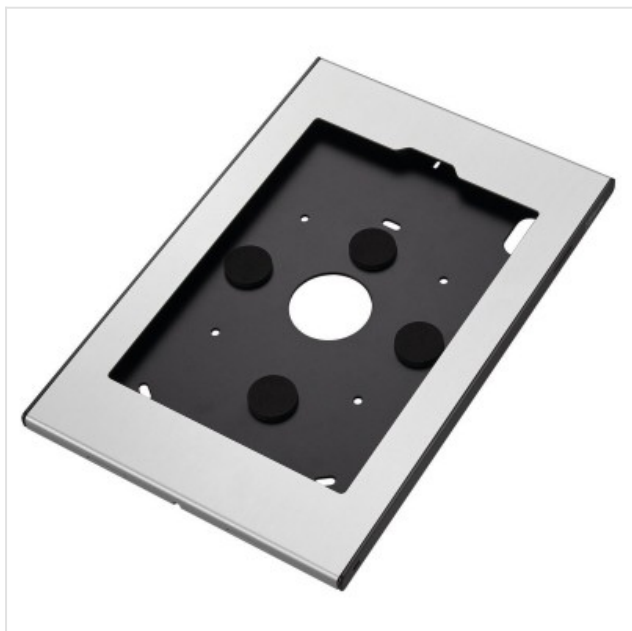

PTS 1235 Tabletbehuizing Galaxy Tab S5e Vogels

Categorie: Tablet accessoires

Merk: Vogels

Model: 7495444

8 7 1 2 2 8 5 3 4 4 3 0 5

8 712285 344305 >

177,27€

OMSCHRIJVING

Steeds vaker worden tablet-pc's als de Samsung Galaxy Tab gebruikt voor openbare toepassingen in winkels, musea, showrooms en tentoonstellingen. Vogel's Professional heeft een veilige behuizing ontwikkeld voor de Samsung Galaxy Tab. TabLock voorkomt diefstal en ongewenst gebruik van de tablet.

De stijlvolle, slanke behuizing is gemaakt van hoogwaardig aluminium en staal en is ontworpen om de Samsung Galaxy Tab te beschermen in openbare ruimtes. De TabLock kan direct aan de wand worden bevestigd of via de VESA 100x100 mm montagegaten op een bureau- of wandsteun van Vogel's. De veilige TabLock-behuizing kan snel en eenvoudig worden geopend dankzij het nieuwe vergrendelingsmechanisme met slot en sleutel. Vogel's Professional ontwikkelt regelmatig nieuwe TabLocks. Houd onze website in de gaten voor de meest recente informatie.

Type
tabletaccessoire

Tafel- en wandsteun

Geschikt voor
volgend toestel

Samsung Galaxy Tab
S5e

Fysieke kenmerken

Kleur	Zilver
Tablet home-knop toegankelijk?	<input checked="" type="checkbox"/>
VESA-standaard	100 x 100 mm