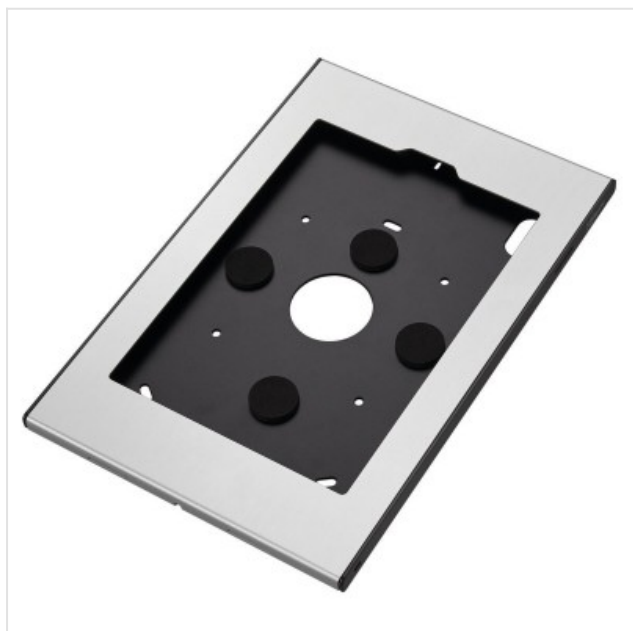

## PTS 1239 Tabletbehuizing iPad 10.2 (2019) & iPad (2020, 2021) Vogels

Categorie: Tablet accessoires

Merk: Vogels

Model: 7495484

8 7 1 2 2 8 5 3 4 7 4 2 9

177,27€

### OMSCHRIJVING

Steeds vaker worden tablet-pc's als de iPad gebruikt voor openbare toepassingen, zoals winkels, musea, showrooms en tentoonstellingen. Vogel's Professional heeft een veilige behuizing ontwikkeld voor de iPad: TabLock. TabLock voorkomt diefstal en ongewenst gebruik van de tablet.

De stijlvolle, slanke behuizing is gemaakt van hoogwaardig aluminium en staal en is ontworpen om de iPad te beschermen in openbare ruimtes. De TabLock iPad-behuizing kan direct aan de wand worden bevestigd of via de VESA 100x100 mm montagegaten op een bureau- of wandsteun van Vogel's. De veilige TabLock-behuizing kan snel en eenvoudig worden geopend dankzij het nieuwe vergrendelingsmechanisme met slot en sleutel. Vogel's Professional ontwikkelt regelmatig nieuwe TabLocks. Houd onze website in de gaten voor de meest recente informatie.

### Fysieke kenmerken

Kleur Zilver  
Tablet home-knop  toegankelijk?  
VESA-standaard 100 x 100 mm

Bovenstaande informatie is uitsluitend informatief/indicatief en aan wijziging onderhevig

<b>MA</b>	13u - 18u	<b>VRIJ</b>	9u tot 18u
<b>DI</b>	9u tot 18u	<b>ZAT</b>	10u tot 18u
<b>WOE</b>	9u tot 18u	<b>ZON</b>	GESLOTEN
<b>DO</b>	9u tot 18u		