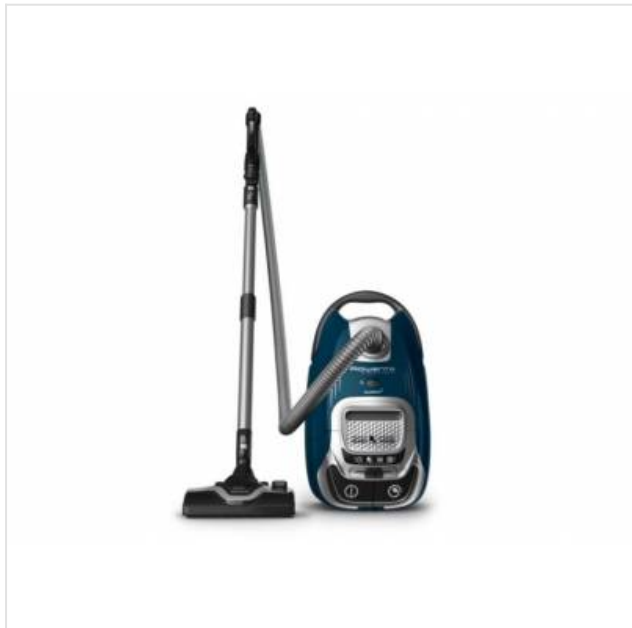

RO7471EA Silence Force stofzuiger met zak Rowenta

Categorie: Stofzuiger
Merk: Rowenta
Model: RO7471EA

299,99€

OMSCHRIJVING

Herontdek het plezier van de sledestofzuiger met de ROWENTA RO7471EA en zijn onvergelykbare zuigsysteem.

Laat niets voorbijgaan

Reinheid krijgt een nieuwe dimensie met de ROWENTA RO7471EA. Dankzij de **ultra-efficiënte Effitech-motor** behaalt u buitengewone resultaten terwijl **uw elektriciteitsverbruik met 45% verlaagt** in vergelijking met eerdere Rowenta-stofzuigermodellen.

De nieuwe ROWENTA RO7471EA stofzuiger valt ook op door zijn **uiterst efficiënte filtersysteem**. Dit apparaat **vangt 99,98% van het stof en residu op de grond op**. Het Allergy+-systeem houdt ook huisstofmijten en allergenen tegen tot een grootte van 0,3 µm..

De ROWENTA RO7471EA totaalstofzuiger is ontworpen voor grote woningen en is uitgerust met een **grote stofzak**. De **XXL-capaciteit van 4,5 L** garandeert u een langere autonomie. Bovendien beschikt u over een **actieradius van 12 m** om al uw kamers te bestrijken zonder dat u de stekker van uw stofzuiger hoeft