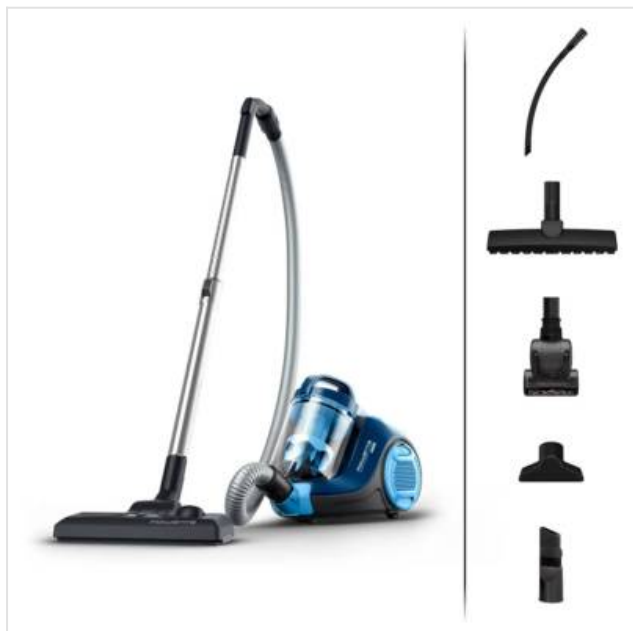

## RO2981EA Swift Power Cyclonic Rowenta

Categorie: Stofzuiger  
Merk: Rowenta  
Model: RO2981EA

149,99€

### OMSCHRIJVING

De Rowenta SWIFT POWER CYCLONIC stofzuiger levert uitstekende stofopnameprestaties met alle gebruiksgemak van een compact frame. Hij combineert krachtige resultaten met een stofzuiger zonder zak om elke dag moeiteloos te stofzuigen. De geavanceerde cycloontechnologie zorgt voor een hoogwaardige scheiding van lucht en stof, en langdurige schoonmaakprestaties. De bijzonder efficiënte zuigmond garandeert optimale reinigingsprestaties, met verbeterde Effitech technologie voor vlekkeloze resultaten op harde vloeren. De stofzuiger heeft een actieradius van maar liefst 7,6 m, terwijl het compacte formaat voor gebruiksgemak en handige opberging zorgt. Dit speciale Parket -model bevat accessoires die specifiek werden ontworpen voor het reinigen van uw woonruimte én delicate vloeren. Dit alles, met het ongeëvenaarde comfort en de voordelen van een stofzuiger zonder zak.

- **GEAVANCEERDE FILTRATIE** Deze stofzuiger met cycloontechnologie levert een uitzonderlijke lucht- en stofscheiding en langdurige schoonmaakresultaten
- **BREDE REIKWIJDTE:** Een kleine stofzuiger met een brede reikwijdte van 7,6 m voor een eenvoudige reiniging, waar je maar wilt
- **KRACHTIGE PRESTATIES:** Cycloontechnologie gecombineerd met een bijzonder efficiënte zuigmond voor optimale resultaten en moeiteloze diepe reiniging