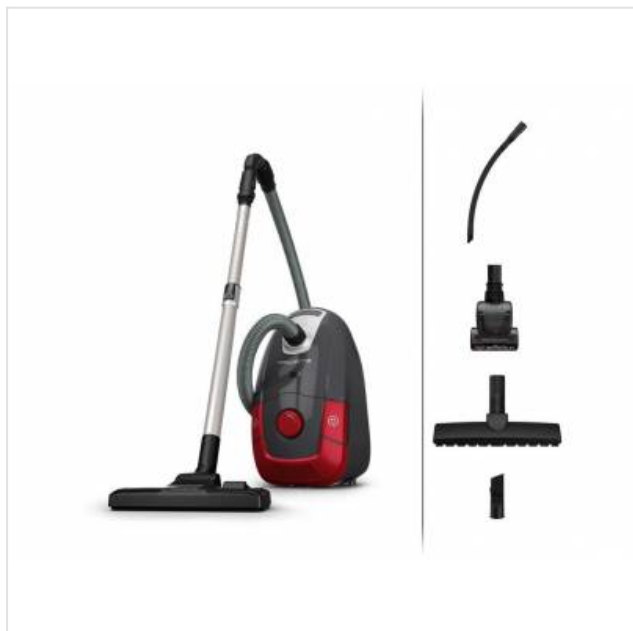

## RO3187EA Power XXL Power XXL Rowenta

Categorie: Stofzuiger  
Merk: Rowenta  
Model: RO3187EA

189,99€

### OMSCHRIJVING

De krachtige XXL-stofzuiger voor de ultieme stofzuigbeurt

Ontdek de Power XXL. ?Ontdek een XXL-stofzuiger met een energiezuinige motor\* met maximaal 900 W aan energieverbruik biedt een uitstekende zuigkracht op alle vloeren en oppervlakken. Het filtratiesysteem met drie niveaus vangt meer dan 99,98% van de stofdeeltjes op voor een zuivere en gezonde omgeving in huis. Deze stofzuiger is uitgerust met een flinke XXL-inhoud van 4,5 liter en een extra lang 12 m stroomsnoer, zodat je echt overal kunt stofzuigen met hogere autonomie.

XXL-kracht met een laag energieverbruik\*

Ontdek een krachtige stofzuiger met een energiezuinige motor\* met maximaal 900 W aan energieverbruik voor een uitstekende zuigkracht op alle vloeren en oppervlakken.

## XXL-inhoud

Een stofzuiger met een flinke inhoud van 4,5 liter voor nog meer autonomie en gebruikscomfort.