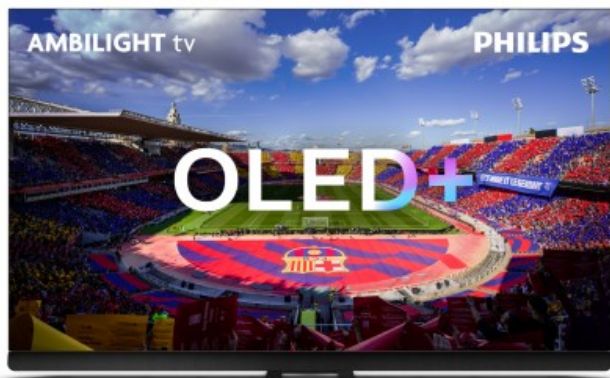

55OLED908/12 OLED+ 4K Ambilight TV Philips

Categorie: Televisie
Merk: Philips
Model: 55OLED908/12

8 7 1 8 8 6 3 0 3 8 4 7 5

8 718863 038475 >

2.299,00€

OMSCHRIJVING

Waarom kijken als je er helemaal in op kunt gaan? Met zijn levensechte beeld, Bowers & Wilkins-geluid en meeslepende Ambilight trekt onze helderste OLED+ TV je mee in je favoriete werelden. U ziet elk detail, zelfs als u in een goed verlichte kamer kijkt.

Legendarisch geluid van Bowers & Wilkins.

Een slank, geïntegreerd geluidssysteem van het gerespecteerde Britse audiomerk Bowers & Wilkins creëert een extra breed en indrukwekkend geluidsbeeld. Negen naar voren gerichte drivers en een speciaal middenkanaal sturen gedetailleerd geluid met duidelijke dialogen rechtstreeks naar u toe. Een subwoofer aan de achterkant zorgt voor een diepe, nauwkeurige bas.