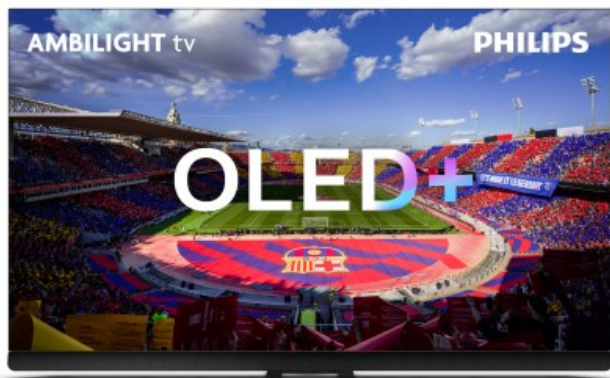

4K Ambilight TV-Bowers & Wilkins sound 65inch Philips

Categorie: Televisie
Merk: Philips
Model: 65OLED908/12

2.499,00€

OMSCHRIJVING

65" UHD OLED+ Bowers & Wilkins | ANDROID 12 Google TV | 120hz | Ambilight 3 | P5 AI Intelligent| 80W RMS with backwoofer| Central Stand with swivel | 4 HDMI 2.3 VRR G-Sync compatible FreeSync Premium low latency

Waarom gewoon TV-kijken als je er ook helemaal in op kunt gaan? Met zijn levensechte beeld, het wereldberoemde Bowers & Wilkins-geluid en meeslepende Ambilight trekt onze meest heldere OLED+ TV u mee in uw favoriete werelden. U ziet elk detail, vanuit iedere kijkhoek, zelfs als u in een goed verlichte kamer kijkt.