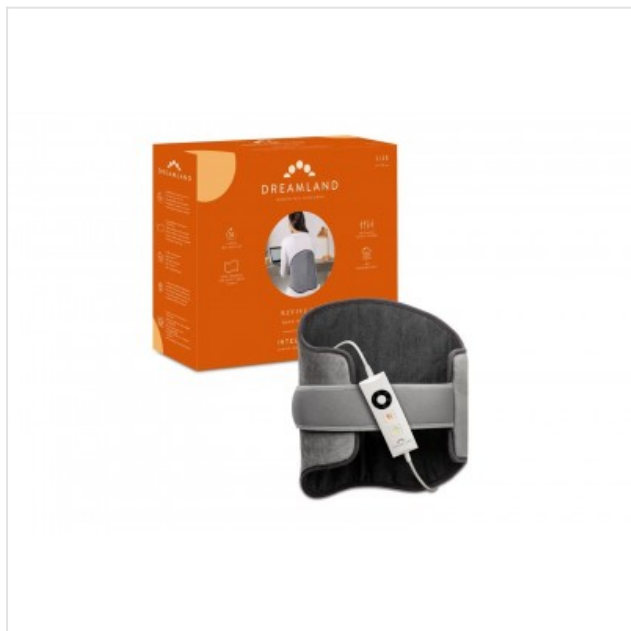

Intelliheat Lumbaal warmtekussen Dreamland

Categorie: Elektrisch kussen
Merk: Dreamland
Model: 16986

8 0 0 7 4 0 3 1 6 9 8 6 2

8 007403 169862 >

69,99€

OMSCHRIJVING

Intelliheat Lumbaal van Dreamland is het snel verwarmende elektrische warmtekussen met een brede elastische band die zich aan verschillende lichaamstypen aanpast. Gemaakt van zacht en warm micro-pluche met een fleeceline binnenzijde, het is hypoallergeen, ademend en wasbaar. De Italiaanse Intelliheat-technologie om warm te blijven en weinig te verbruiken; 5 temperaturen, automatische uitschakeling en veiligheidssysteem Electro Block®.

Het elektrische warmtekussen Intelliheat Lumbar van Dreamland is de ideale oplossing om u te bevrijden van de spanningen die vaak de lendenstreek, de rug en de buik beïnvloeden, veroorzaakt door dagelijkse stress en ongemakken.

Dit innovatieve product biedt u een warme omhelzing, verlicht de spanning en biedt u een ongeëvenaard comfort. Stel u voor, dat u uzelf omhult met een warme, zachte omhelzing die u verwarmt en u een aangenaam gevoel van ontspanning geeft, zelfs terwijl u werkt. Dankzij de brede elastische band hecht het verwarmingskussen zich perfect aan elk lichaamstype en zorgt zo voor een gelijkmatige verwarming van de betreffende zones.

Bovenstaande informatie is uitsluitend informatief/indicatief en aan wijziging onderhevig

MA	13u - 18u
DI	9u tot 18u
WOE	9u tot 18u
DO	9u tot 18u

VRIJ	9u tot 18u
ZAT	10u tot 18u
ZON	GESLOTEN

U kunt de warmte precies daar concentreren waar u deze het meest nodig heeft, door de pijn te verlichten en direct te genieten van uw welzijn. Het warmtekussen Intelliheat Lumbar is gemaakt van hoogwaardige materialen: een zachte micro-pluche stof gecombineerd met een binnenkant van fleecce. Bovendien is de stof hypoallergeen en ademend. Maak je geen zorgen over vlekken of zweet, want u kunt het eenvoudig in de wasmachine wassen zodat het altijd schoon en klaar voor gebruik blijft.