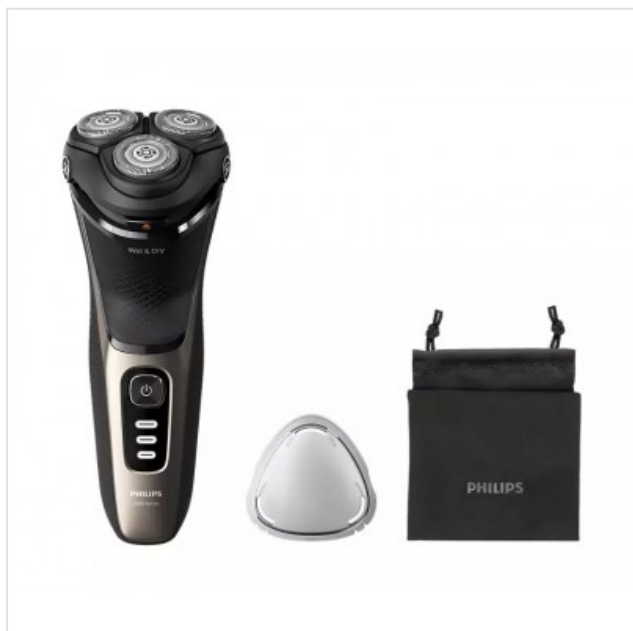

## S3242/12 Shaver 3000 Series Elektrisch scheerapparaat voor nat en droog scheren Philips

Categorie: Scheerapparaat  
Merk: Philips  
Model: S3242/12

8 7 2 0 6 8 9 0 1 8 5 8 6

8 720689 018586 >

68,99€

#### Een glad scheerresultaat. Zelfs op een gevoelige huid

Philips Shaver 3000 Series Wet & Dry elektrisch scheerapparaat zorgt voor een comfortabele, schone scheerbeurt, zelfs op een gevoelige huid. 5D Pivot & Flex Heads, 27 zelfslippende PowerCut-mesjes en nat en droog gebruik zorgen elke keer weer voor uitstekende, betrouwbare resultaten.