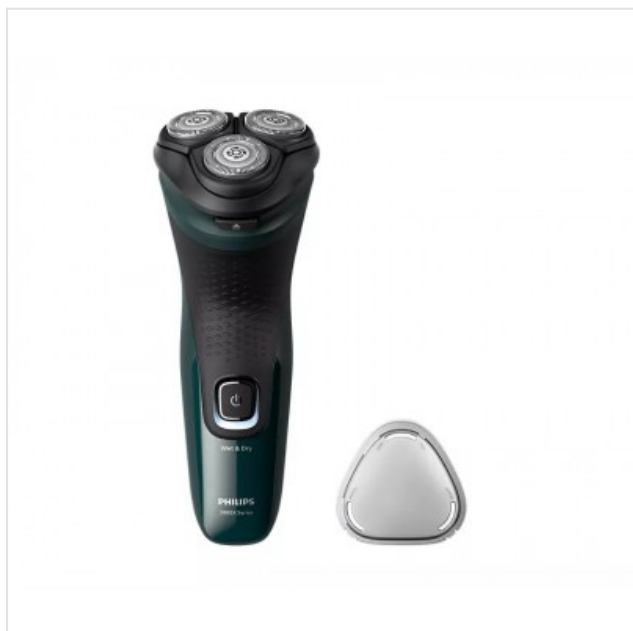

X3052/00 Shaver 3000X Series Elektrisch scheerapparaat voor nat en droog scheren Philips

Categorie: Scheerapparaat
Merk: Philips
Model: X3052/00

8 7 2 0 6 8 9 0 1 8 9 3 7

51,99€

OMSCHRIJVING

Comfortabel en netjes scheren

Philips Shaver 3000X Series Elektrisch scheerapparaat voor nat en droog scheren biedt u een comfortabele, schone scheerbeurt en een goede prijs-kwaliteitverhouding. 27 zelfslijpende PowerCut-mesjes, nat en droog gebruik en een pop-up trimmer maken het scheerapparaat gebruiksvriendelijk en altijd betrouwbaar.

PowerCut-mesjes voor een consistente, gladde scheerbeurt

27 zelfslijpende mesjes snijden elk haartje recht boven het huidniveau voor een gladde, gelijkmatige afwerking. Onze zelfslijpende mesjes blijven 2 jaar lang als nieuw.

Open met één druk op de knop om eenvoudig te reinigen

Het scheerhoofd klapt met één druk op de knop open zodat u het kunt schoonspoelen onder stromend water.

Ergonomische handgreep voor een comfortabele grip