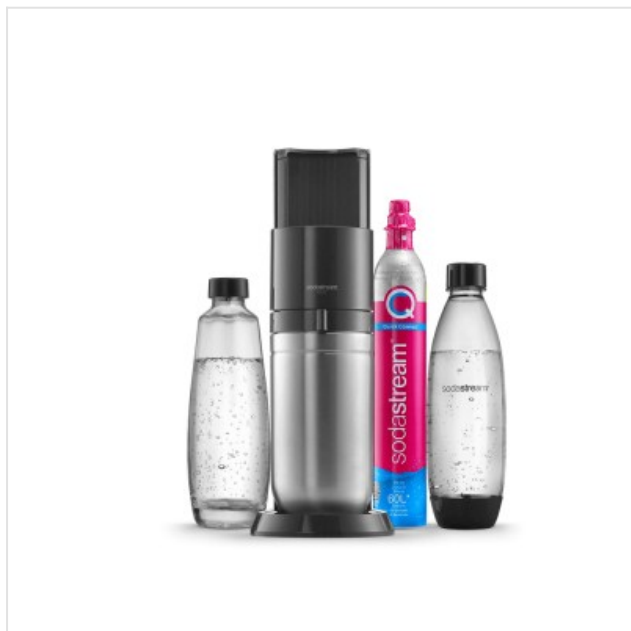

Duo Black SodaStream

Categorie:
Merk: SodaStream
Model: 1016812311

8 7 1 9 1 2 8 1 1 8 3 5 2

127,99€

OMSCHRIJVING

De SodaStream DUO is ons meest exclusieve bruiswatertoestel. Het toestel kan gebruikt worden met zowel glazen als herbruikbare plastic flessen. Je kunt dus overal van je favoriete bruisende drankje genieten met de glazen karaf voor thuis en een herbruikbare plastic fles voor onderweg.

Geavanceerde roestvrijstalen flessenhouder

DUO-technologie.

Gepatenteerd Quick Connect Systeem

Snoerloos

Vaatwasserbestendige fles

Bovenstaande informatie is uitsluitend informatief/indicatief en aan wijziging onderhevig

MA 13u - 18u
DI 9u tot 18u
WOE 9u tot 18u
DO 9u tot 18u

VRIJ 9u tot 18u
ZAT 10u tot 18u
ZON GESLOTEN

SPECIFICATIE

Algemeen

Aantal meegeleverde flessen	2
CO2 cilinder meegeleverd	
Elektrisch	

Fysieke kenmerken