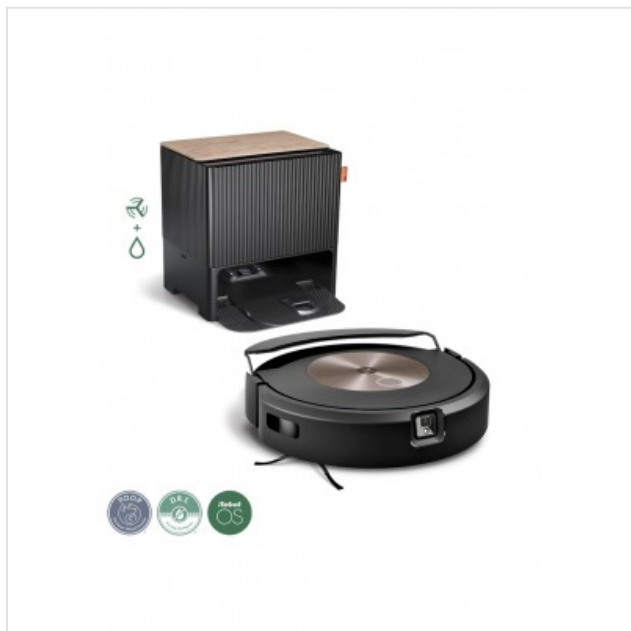

Roomba Combo® j9+ robotstofzuiger en dweilrobot iRobot

Categorie:
Merk: iRobot
Model: C975840

899,00€

OMSCHRIJVING

De Roomba Combo® j9+ robotstofzuiger en dweilrobot zorgt voor een grondig schoon huis, volledig handsfree. Dirt Detective, aangedreven door iRobot OS, maakt automatisch de meest veeleisende kamers als eerst schoon. Terwijl het Clean Base® automatische vuilafvoer- en vulstation ervoor zorgt dat je robot altijd beschikt over wat hij nodig heeft om de klus te klaren.

Vloeren om blootvoets op te lopen met de Roomba Combo® j9+ robot

De Roomba Combo® j9+ is onze krachtigste robotstofzuiger en dweilrobot tot nu toe, waarbij vastzittende kruiden, dierenharen en vuil worden opgezogen.

Twee keer zo goed schrobben voor hardnekkige vlekken

SmartScrub dweilt heen en weer met constante druk en 2x harder schrobben** om hardnekkige viezigheid zoals koffievlekken en vuil te verwijderen. **Vergeleken met de standaard stofzuig- en dweilmodus voor koffie en vuil.

Bediening

Afstandsbediening	
Bedienen met stem	
Koppeling met app	
Smart home platform	Amazon Alexa, Google Assistant, Apple Siri

Functies

Navigatiemethode	Mapping
Timerfunctie	

Fysieke kenmerken

Breedte	8,7 cm
Diepte	34,8 cm
Gewicht	4,07 kg
Hoogte	34,8 cm
Kleur	Zwart