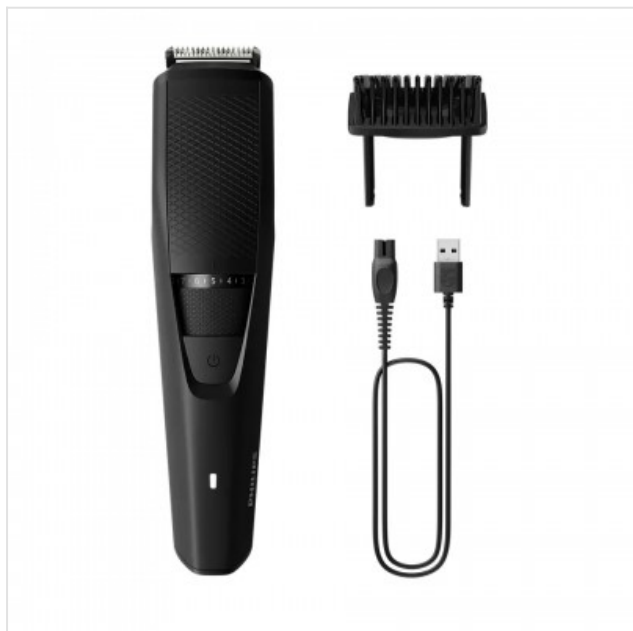

## BT3234/15 Baardtrimmer series 3000 Philips

Categorie: Baardtrimmer

Merk: Philips

Model: BT3234/15

8 7 2 0 6 8 9 0 2 1 8 3 8

8 720689 021838 >

30,99€

#### Zelfslijpende mesjes

- Trimt gelijkmatig en verwijdert platliggende haren
- Kies voor een perfecte, maar beschermende trimbeurt
- Huidvriendelijke mesjes voor een gladde huid
- Past zich aan verschillende lengte-instellingen aan
- Maximaal 60 minuten lang snoerloos gebruik

#### Snel en nauwkeurig trimmen om gemakkelijk te stylen

Dankzij het innovatieve Lift & Trim-systeem pakt deze trimmer meer platliggende haren en bereikt daardoor efficiënte, gelijkmatige trimresultaten. Zo creëert u eenvoudig de gewenste look, van een driedaagse stoppelbaard tot een korte of een lange baard.

#### Trimt gelijkmatig en verwijdert platliggende haren

Perfect voor uw stoppelbaard dankzij het nieuwe Lift & Trim-systeem van onze Philips-baadtrimmer: de kam tilt de haren op naar de mesjes voor een gelijkmatig resultaat.