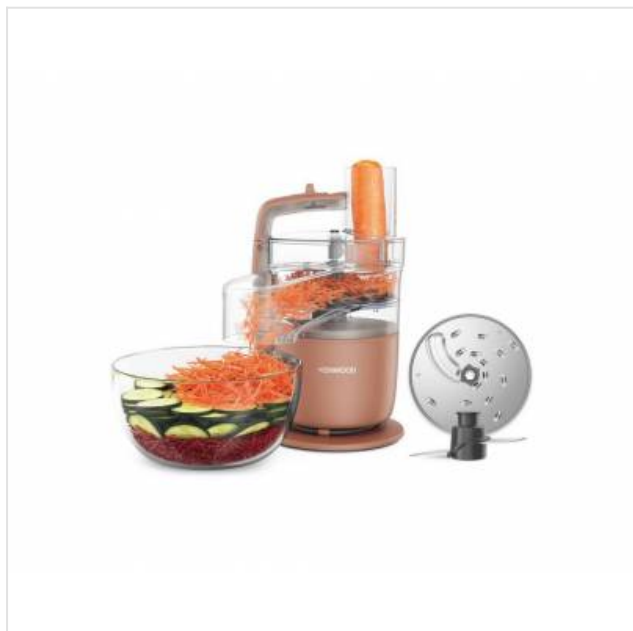

## FDP22.130RD MultiPro Go Red Kenwood

Categorie: Foodprocessor  
Merk: Kenwood  
Model: FDP22.130RD  
MultiPro Go

70,99€

### OMSCHRIJVING

Grote ideeën beginnen klein. Daarom kun je met MultiPro Go al je favoriete recepten bereiden, zonder in te leveren op ruimte en prestaties. Deze krachtige foodprocessor kan hakken, snijden, mengen, raspen en direct op je bord serveren, en dat alles in een formaat dat klein genoeg is om weg te zetten op je aanrecht of in een lade.

### SNIJ EN RASP RECHTSTREEKS OP JE BORD

Bespaar tijd met het Express Serve™ accessoire. Ideaal om onbeperkt te raspen en te snijden, rechtstreeks op een serveerschalen of in een pan - zo blijft de hoofdkom schoon en is er minder afwas.

### Fysieke kenmerken

Antislipvoetjes	✓
Inhoud kom	0,75 Liter
Kleur	Rood
Kleur/Stijl	red gray
Materiaal	Kunstof