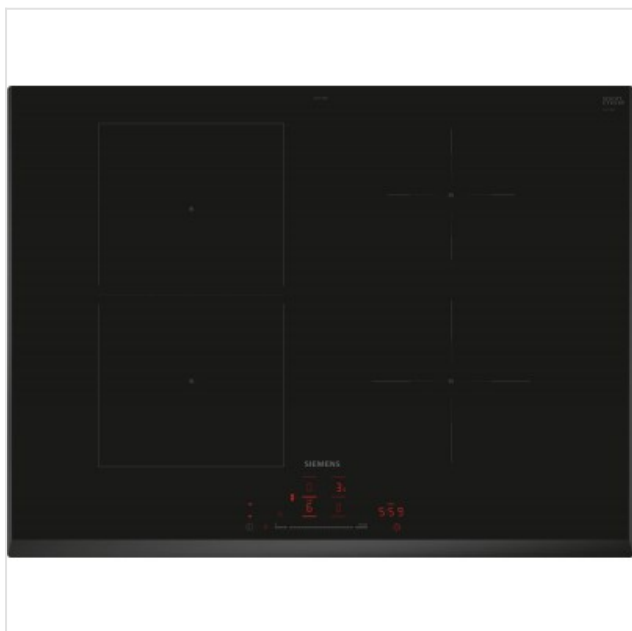

ED751HSB1E iQ500 Inductiekookplaat 70 cm Zwart, opbouwmontage zonder rand Siemens

Categorie: Kookplaat
Merk: Siemens
Model: ED751HSB1E

904,00€

OMSCHRIJVING

Extra flexibiliteit voor grote pannen.

Met combiZone combineer je eenvoudig twee ronde inductiezones voor één groot egaal verwarmd kookoppervlak: ideaal voor grote pannen.