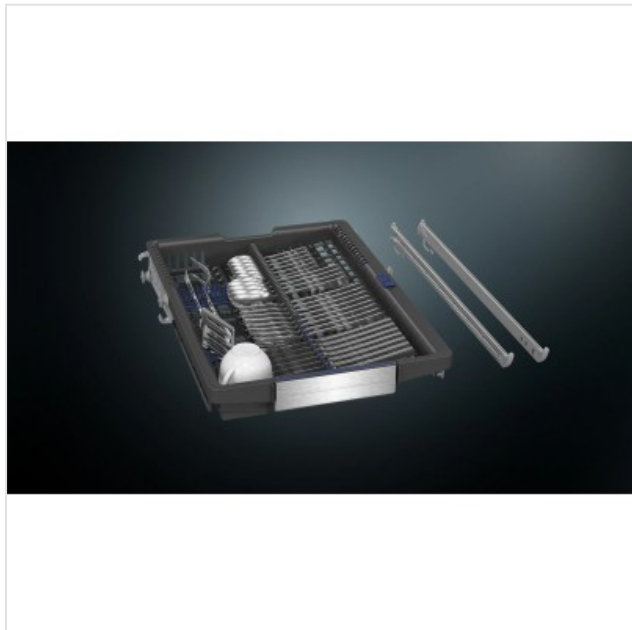

## SZ34DB04 Besteklade Siemens

Categorie: Vaatwasser  
accessoires

Merk: Siemens

Model: SZ34DB04

4 2 4 2 0 0 3 9 4 3 0 1 4

4 242003 943014 >

49,99€

## OMSCHRIJVING

- varioDrawer Pro: Uitzonderlijk handig te verplaatsen met zichtbaar verbeterde flexibiliteit voor nog meer laadmogelijkheden
- Bestek en kleine keukenspullen kunnen veilig worden opgeborgen met een optimaal gebruik van de ruimte en effectief worden gereinigd en verwijderd- Verlaagbaar element aan de rechterkant voor het opnemen van extra klein vaatwerk- Verbeterde flexibiliteit door twee gekleurde inklapbare tandenrijen aan de linkerkant- Inklapbare pennen aan de voorkant voor bestek met bredere handgrepen- Blauwgekleurde aanraakpunten: zie direct wat flexibel kan worden aangepast- Extra ruimte voor klein servies (bijv. kleine kommetjes, espressokopjes etc.) of groot bestek (bijv. soeplepels, gardes etc.)- Uittreksysteem met easyGlide wielen
- Voor 45 cm brede vaatwassers met achteraf in te bouwen 3e laadniveau