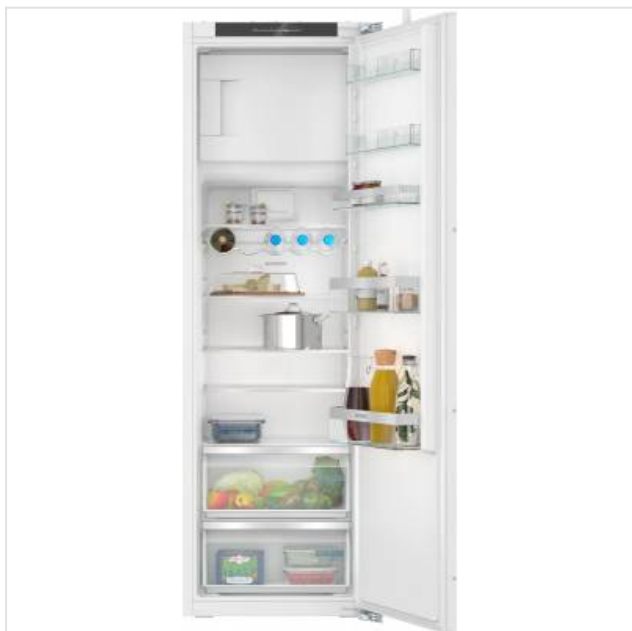

KI82LVFE0 Siemens

Categorie: Koelkast inbouw
Merk: Siemens
Model: KI82LVFE0

1.269,00€

OMSCHRIJVING

Verse ingrediënten mogen gezien worden.

Zie jij je etenswaren ook graag in het juiste licht? De ingebouwde energiezuinige ledverlichting zorgt voor gelijkmatig licht in de hele koelkast, zodat je goed overzicht hebt van al je etenswaren en meteen ziet wanneer er iets aangevuld moet worden. Omdat de ledverlichting vooraan gemonteerd is, wordt deze niet geblokkeerd door de spullen in de koelkast. En als je een apparaat hebt met Home Connect, kun je de verlichting bedienen en de helderheid instellen met de Home Connect-app.

Korte temperatuurverlaging om verse etenswaren snel te koelen.

Met superKoelen kun je de temperatuur van je koelkast tijdelijk snel verlagen om verse etenswaren snel af te koelen. Zo voorkom je dat andere etenswaren in je koelkast ongewenst opwarmen.

Bewaar je flessen beter.

Flessen hebben hun eigen plek nodig en die vinden ze in ons flessenrek. Bewaar grote flessen, kleine flessen en blikjes allemaal in je koelkast zonder dat ze rammelen. De individuele houders voor je flessen houden ze niet alleen binnen handbereik, maar ook veilig en compact op hun plaats.

Fysieke kenmerken

Breedte	54,1 cm
Diepte	54,8 cm
Hoogte	177,2 cm
Ingebouwde LED verlichting	✓
Nisbreedte (minimaal)	56 cm
Nisdiepte (minimaal)	55 cm
Nishoogte (minimaal)	177,5 cm

Koelen

Super koelen	✓
Totale netto inhoud koelkast	246 Liter