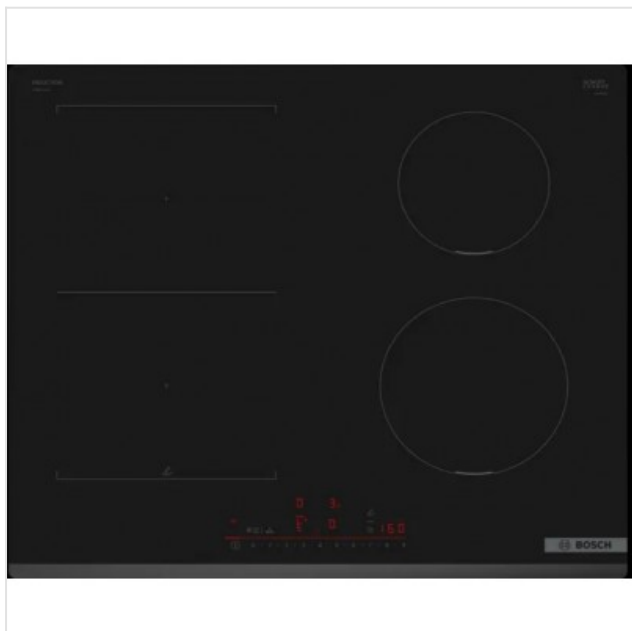

PVS731HC1E Bosch

Categorie: Kookplaat
Merk: Bosch
Model: PVS731HC1E

1.029,00€

OMSCHRIJVING

- CombiZone: combineer twee inductiekookzones om groot kookgerei te verwarmen.
- Home Connect: perfecte resultaten met Home Connect toestellen van Bosch.
- Facet design: een elegant en aantrekkelijk ontwerp met een afgeschuinde voorkant.
- HoodControl: bediening van de dampkap via de kookplaat (met compatibele dampkap)
- PowerBoost: tot 50% meer vermogen voor sneller opwarmen op je inductiekookplaat.

SPECIFICATIE

Algemeen

Type kookplaat   Elektrisch

Bediening

Communicatie tussen dampkap en kookplaat ☒

Knop Aan/Uit ☒

Koppeling met app ☒

Bovenstaande informatie is uitsluitend informatief/indicatief en aan wijziging onderhevig

MA   13u - 18u
DI   9u tot 18u
WOE   9u tot 18u
DO   9u tot 18u

VRIJ   9u tot 18u
ZAT   10u tot 18u
ZON   GESLOTEN