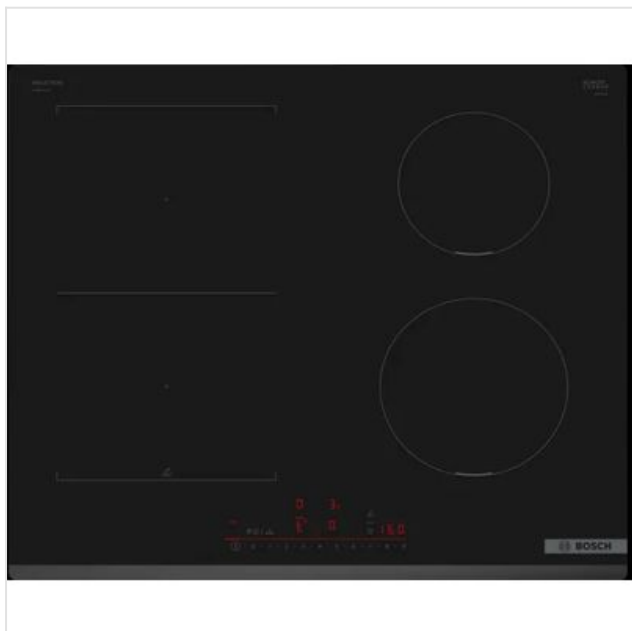

PVS631HC1E Bosch

Categorie: Kookplaat
Merk: Bosch
Model: PVS631HC1E

929,00€

OMSCHRIJVING

- CombiZone: combineer twee inductiekookzones om groot kookgerei te verwarmen.
- Home Connect: perfecte resultaten met Home Connect toestellen van Bosch.
- Facet design: een elegant en aantrekkelijk ontwerp met een afgeschuinde voorkant.
- HoodControl: bediening van de dampkap via de kookplaat (met compatibele dampkap)
- PowerBoost: tot 50% meer vermogen voor sneller opwarmen op je inductiekookplaat.

VRIJ 9u tot 18u
ZAT 10u tot 18u
ZON GESLOTEN

kookplaat	
Knop Aan/Uit	
Koppeling met app	
Type bediening	Direct Slide Control

Funcities

Pauze	
Timerfunctie	
Warmhoudfunctie	

Fysieke kenmerken

Aansluitwaarde	6900 W
Breedte	592 mm
Diepte	522 mm
Hoogte	51 mm
Kleur	Zwart