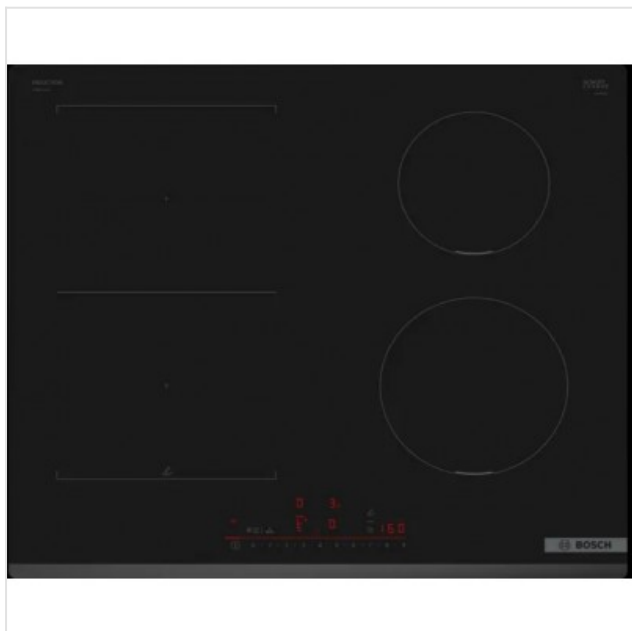

PVS631HC1E Bosch

Categorie: Kookplaat
Merk: Bosch
Model: PVS631HC1E

929,00€

OMSCHRIJVING

- CombiZone: combineer twee inductiekookzones om groot kookgerei te verwarmen.
- Home Connect: perfecte resultaten met Home Connect toestellen van Bosch.
- Facet design: een elegant en aantrekkelijk ontwerp met een afgeschuinde voorkant.
- HoodControl: bediening van de dampkap via de kookplaat (met compatibele dampkap)
- PowerBoost: tot 50% meer vermogen voor sneller opwarmen op je inductiekookplaat.

SPECIFICATIE

Algemeen

Type kookplaat   Elektrisch

Bediening

Bediening op afstand ☒
Communicatie ☒
tussen dampkap en

Bovenstaande informatie is uitsluitend informatief/indicatief en aan wijziging onderhevig

MA   13u - 18u
DI   9u tot 18u
WOE   9u tot 18u
DO   9u tot 18u

VRIJ   9u tot 18u
ZAT   10u tot 18u
ZON   GESLOTEN