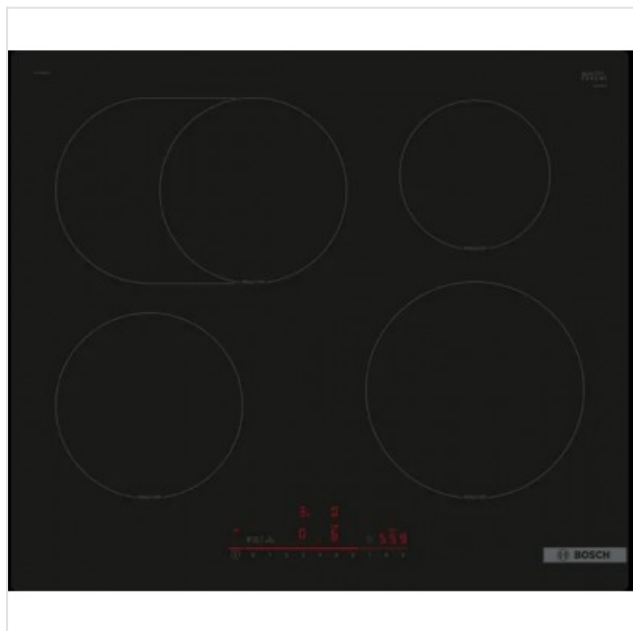

PIF61RHB1E Bosch

Categorie: Kookplaat
Merk: Bosch
Model: PIF61RHB1E

879,00€

OMSCHRIJVING

- Braadzone: uitbreidbare kookzone voor het gebruik van groot kookgerei.
- Home Connect: perfecte resultaten met Home Connect toestellen van Bosch.
- HoodControl: bediening van de dampkap via de kookplaat (met compatibele dampkap)
- PowerBoost: tot 50% meer vermogen voor sneller opwarmen op je inductiekookplaat.
- Inductie: snel, nauwkeurig, energiezuinig en eenvoudig schoon te maken.

Aanduiding restwarmte	
Akoestisch signaal	
Kookpot/pan detectie	

Uitrusting

Kerntemperaturen sensor	
-------------------------	--

Fysieke kenmerken

Aansluitwaarde	7400 W
Breedte	592 mm
Diepte	522 mm
Hoogte	51 cm
Kleur	Zwart