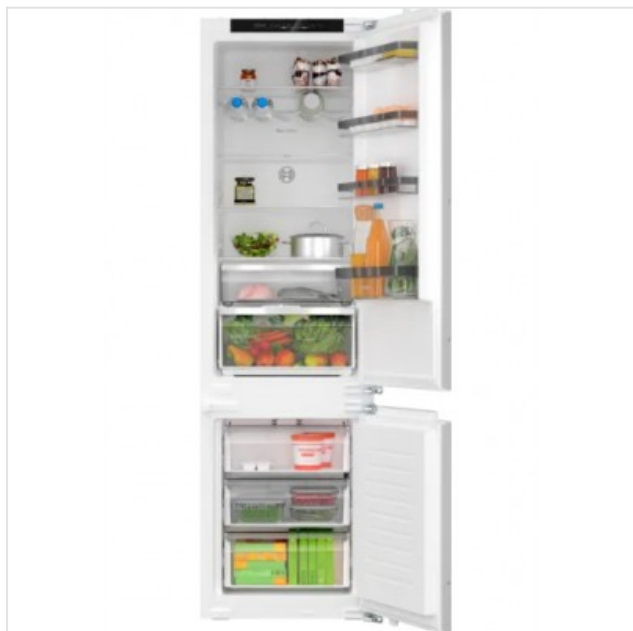

KIN96VFD0 Bosch

Categorie: Koelkast inbouw
Merk: Bosch
Model: KIN96VFD0

1.829,00€

OMSCHRIJVING

- VitaFresh XXL <0°C>: houdt al je levensmiddelen langer vers in extra ruime klimaatgeregelde vershoudladen.
- Voorkomt ijsvorming en maakt ontdooien overbodig.
- EcoAirflow: optimale luchtcirculatie en een constante temperatuur in de koeling.
- Audiovisueel alarm in geval van storing of geopende deur.
- Heel stabiele deurrekken: extra hoog en wendbaar voor meer ruimte en stabiliteit.

SPECIFICATIE

Algemeen

Totale netto inhoud	215 Liter
Type koelkast	Eéndeurskoelkast met vriesvak

Energieverbruik

Energieklasse	D
Geluidsniveau	34 dB(A)
Geluidsniveau-klasse	B
Jaarlijks elektrisch	184 kWh

Bovenstaande informatie is uitsluitend informatief/indicatief en aan wijziging onderhevig

MA	13u - 18u
DI	9u tot 18u
WOE	9u tot 18u
DO	9u tot 18u

VRIJ	9u tot 18u
ZAT	10u tot 18u
ZON	GESLOTEN

verbruik

Fysieke kenmerken

Breedte	558 mm
Deurtechniek	omkeer deur
Diepte	548 mm
Hoogte	1935 mm
Ingebouwde LED verlichting	✓
Omkeerbare deur	✓