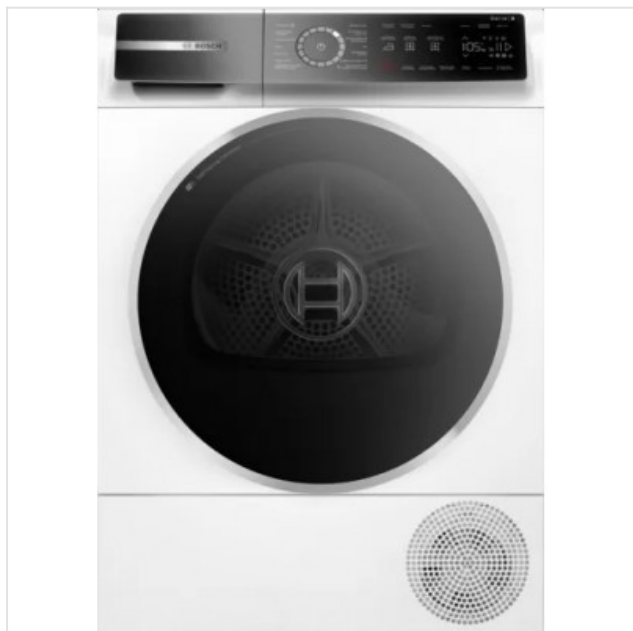

WQB246C4FG Bosch

Categorie: Droogkast
Merk: Bosch
Model: WQB246C4FG

1.149,00€

OMSCHRIJVING

- AutoDry: droogt automatisch tot de gewenste droogheid.
- AutoDry: droogt automatisch tot de gewenste droogheid.
- Zelfreinigende condensor: houd de condensor pluisvrij voor de hoogste A+++ energiezuinigheid.
- Zelfreinigende condensor: houd de condensor pluisvrij voor de hoogste A+++ energiezuinigheid.
- Smart Dry: je slimme droogkast en wasmachine raden het juiste programma aan.