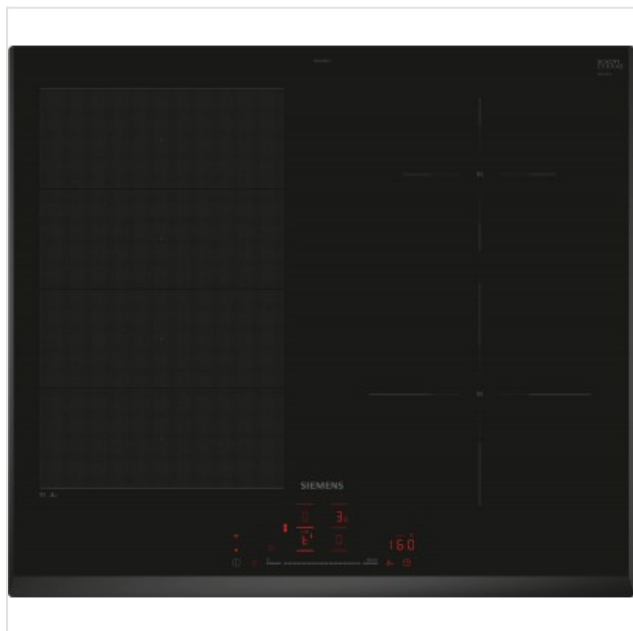

## EX651HEC1E Siemens

Categorie: Kookplaat  
Merk: Siemens  
Model: EX651HEC1E

734,00€

### De kookplaat die zich aan uw kookgerei aanpast.

Met flexInduction wordt de flexibele kookzone automatisch uitgebreid voor extra groot kookgerei (tot 24 cm in diameter). Als een zone niet groot genoeg is voor uw kookgerei, neemt uw kookplaat de controle over en activeert het meer elektrische spoelen voor een gelijkmatige verwarming. Het is ook een uitstekende optie voor het gebruik van teppanyaki's of bakplaten tot 40 cm lang.