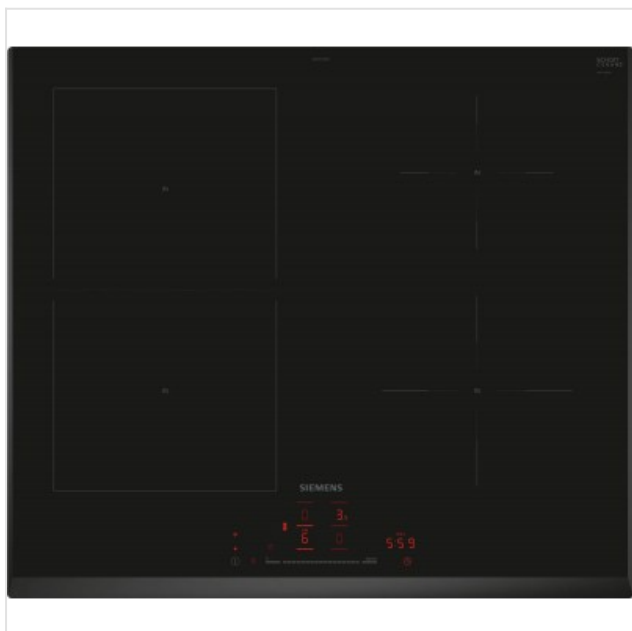

ED651HSB1E iQ500 Inductiekookplaat 60 cm Zwart, opbouwmontage zonder rand Siemens

Categorie: Kookplaat
Merk: Siemens
Model: ED651HSB1E

919,00€

OMSCHRIJVING

Extra flexibiliteit voor grote pannen.

Met combiZone combineer je eenvoudig twee ronde inductiezones voor één groot egaal verwarmd kookoppervlak: ideaal voor grote pannen.