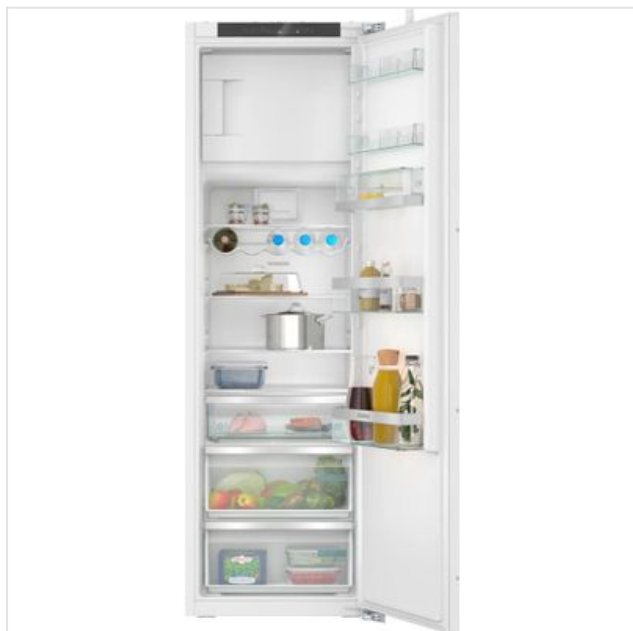

KI82LADD0 Siemens

Categorie: Koelkast inbouw
Merk: Siemens
Model: KI82LADD0

1.599,00€

OMSCHRIJVING

Meer ruimte voor langdurige versheid.

Groenten en fruit vragen vaak wat meer ruimte en vis en vlees worden best afzonderlijk bewaard. De indeling voorziet elk compartiment van een eigen koudeluchttoevoer, waardoor je verschillende voedingswaren langer vers blijven. Meer ruimte in één optimaal gekoelde oplossing.

Klaar en duidelijk: check de inhoud van de koelkast

De netjes ingebouwde ledverlichting voorziet het interieur van de koelkast van een heldere, gelijkmatige lichtbron. Zo check je in één oogopslag de inhoud van de koelkast. De verlichting is handig geplaatst aan de voorzijde van de koelkast. Zo wordt de verlichting niet belemmerd worden door de items in de koelkast. De ledlampen zijn duurzaam en energiezuinig.

Met de Super-koelen knop wordt de temperatuur voor een bepaalde tijd verlaagd, zodat nieuwe etenswaren sneller worden gekoeld.

Met de Super-koelen knop kunt u de temperatuur in de koelkast snel verlagen tot +2 °C. Dit voorkomt dat etenswaren die al zijn afgekoeld, weer warm worden als u niet gekoeld eten in de koelkast zet.

De robuuste makkelijk toegankelijke vershoudlade is speciaal ontworpen om je groenten en fruit met zorg te koelen.

- hyperFresh <0°C> - Meer ruimte voor al je groenten en fruit - koudere bewaring voor je vis en vlees.
- Met de ingebouwde ledverlichting hou je altijd en overal het overzicht op de inhoud van je koelkast.
- Met de Super-koelen knop wordt de temperatuur voor een bepaalde tijd verlaagd, zodat nieuwe etenswaren sneller worden gekoeld.
- bottleRack - Je flessen veilig en binnen handbereik opbergen.
- softClose deursluiting: de deur sluit automatisch en zacht vanaf een openingshoek van 20° of minder.