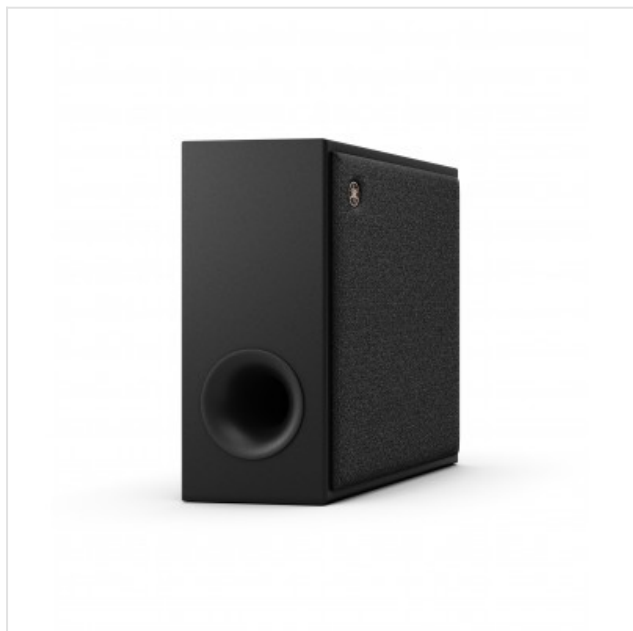

Subwoofer TRUE X SUB 100A SW-X100A Carbon Grey Yamaha

Categorie: Luidspreker
Merk: Yamaha
Model: SW-X100A Carbon Grey

349,99€

OMSCHRIJVING

TRUE X SUB 100A CGY

SPECIFICATIE

Audio

Frequentiebereik 35 - 100 Hz
Uitgangsvermogen 100 W
(subwoofer)

Fysieke kenmerken

Breedte 187 mm
Diepte 409 mm
Gewicht 9,4 kg
Hoogte 407 mm
Kleur Grijs
Kleur/Stijl Carbon Grey

Bovenstaande informatie is uitsluitend informatief/indicatief en aan wijziging onderhevig

MA 13u - 18u
DI 9u tot 18u
WOE 9u tot 18u
DO 9u tot 18u