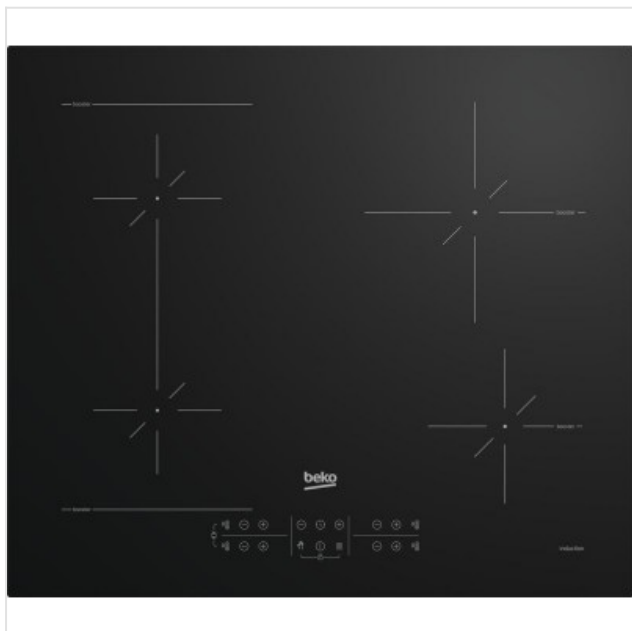

HII64200SFMT Beko

Categorie: Kookplaat
Merk: Beko
Model: HII64200SFMT

269,00€

OMSCHRIJVING

60 cm 4 inductie zones -1 flexiZ Timer & Booster Semi direct access

SPECIFICATIE

Algemeen

Type kookplaat Inductie

Fysieke kenmerken

Breedte 59 cm
Gewicht 9,85 kg
Hoogte 5,2 cm
Kleur Zwart
Nisbreedte 56 cm
(minimaal)

Funcities

Pauze
Timerfunctie

Kookplaatkenmerken

Aantal kookzones 4

Bovenstaande informatie is uitsluitend informatief/indicatief en aan wijziging onderhevig