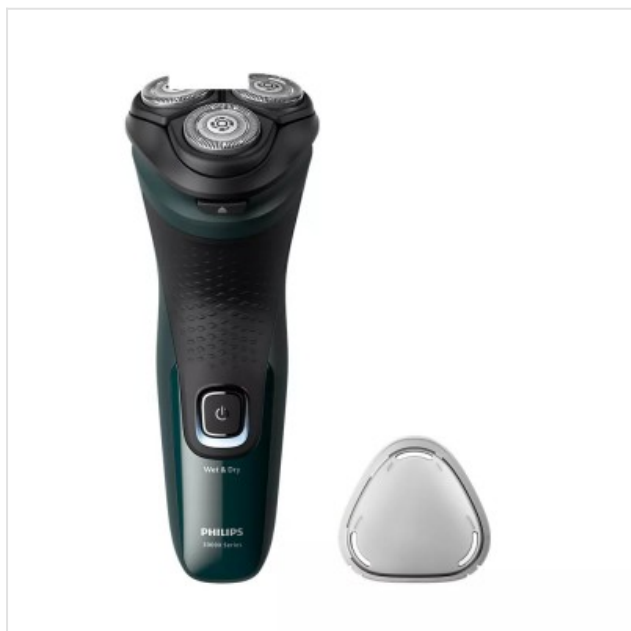

X3002/00 Shaver 3000X Series Elektrisch scheerapparaat voor nat en droog scheren Philips

Categorie: Scheerapparaat
Merk: Philips
Model: X3002/00

8 7 2 0 6 8 9 0 1 9 0 4 0

49,99€

OMSCHRIJVING

- PowerCut-mesjes
- Nat en droog scheren
- Corrosiebestendig scheersysteem
- 4D Flexibele scheerhoofden

PowerCut-mesjes voor een consistente, gladde scheerbeurt

27 zelfslijpende mesjes snijden elk haartje recht boven het huidniveau voor een gladde, gelijkmatige afwerking. Onze zelfslijpende mesjes blijven 2 jaar lang als nieuw.

Ergonomische handgreep voor een comfortabele grip

Verlies nooit uw grip. Het ergonomische handvat met rubber blijft stevig en comfortabel, zelfs als het nat is.

Batterij-indicator om altijd te weten wanneer het tijd is om op te laden