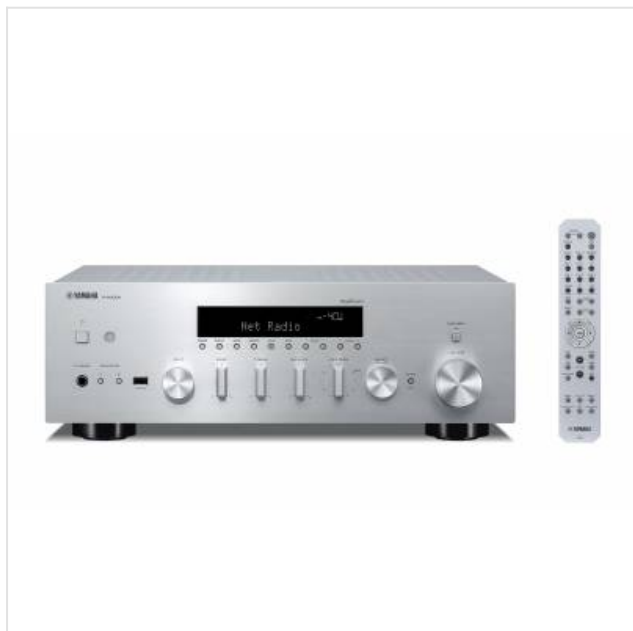

## RN600A Receiver zilver 2x105W(RMS) DAB MusicCast Yamaha

Categorie: Versterker  
Merk: Yamaha  
Model: RN600A zilver

799,00€

### OMSCHRIJVING

De Yamaha R-N600A maakt gebruik van de hoogwaardige hifitechnologie die over de jaren heen steeds verder is ontwikkeld. Het apparaat is bovendien compatibel met MusicCast, waardoor je met nog meer vrijheid en flexibiliteit luistert.

- Authentieke hifikwaliteit met Top-ART mechanische structuur en Pure Direct-modus
- ESS SABRE ES9010K2M Ultra DAC voor superieure S/N-prestaties
- MusicCast om je favoriete muziekdiensten te streamen
- USB-poort in het voorpaneel en netwerkfunctionaliteit zodat oorspronkelijke DSD 11,2MHz- en 384kHz-content met hoge kwaliteit kunnen worden afgespeeld
- Subwooferuitgang waarop een externe subwoofer kan worden aangesloten
- Speciale phono-ingangen om van je platencollectie te genieten
- Optische aansluiting voor tv-geluid met hifikwaliteit

### Fysieke kenmerken

Breedte 43,5 cm  
Diepte 39,2 cm  
Gewicht 9,8 kg  
Hoogte 15,1 cm  
Kleur Zilver