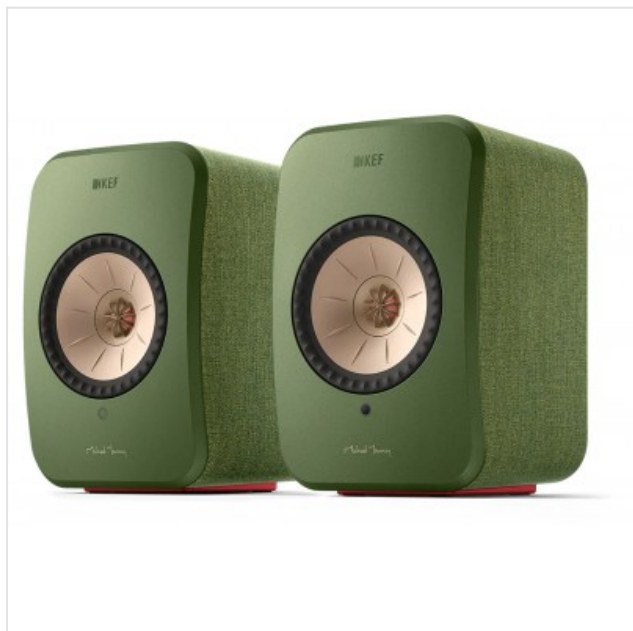

LSX II Draadloze HiFi-Luidspreker Olive Green KEF

Categorie: Luidspreker
Merk: KEF
Model: KEF LSX II Wireless
Stereo Speakers -
Olive Green

1.399,00€

OMSCHRIJVING

Welkom in een wereld van hifi-geluid dat binnen handbereik ligt. Dit tweede generatie all-in-one luidsprekersysteem is verbeterd voor een nóg evenwichtiger geluid in een hogere resolutie en met een allesomvattende connectiviteit. U kunt eenvoudig alles streamen, waaronder AirPlay 2, Chromecast, Spotify en Tidal. U kunt de LSX II ook eenvoudig aansluiten op uw laptop, tv en vele andere apparaten.

Prestatie

High-Fidelity-geluid

KEF is gefixeerd op het leveren van een ongeëvenaarde luisterervaring, ongeacht het formaat van de luidspreker. Met ingebouwde ondersteuning voor streaming tot 24-bit/384kHz en speciale versterkers in elke luidspreker, levert de LSX II de hoogste geluidskwaliteit in zijn formaat. Zo wordt HiFi-geluid toegankelijk voor een breder publiek.