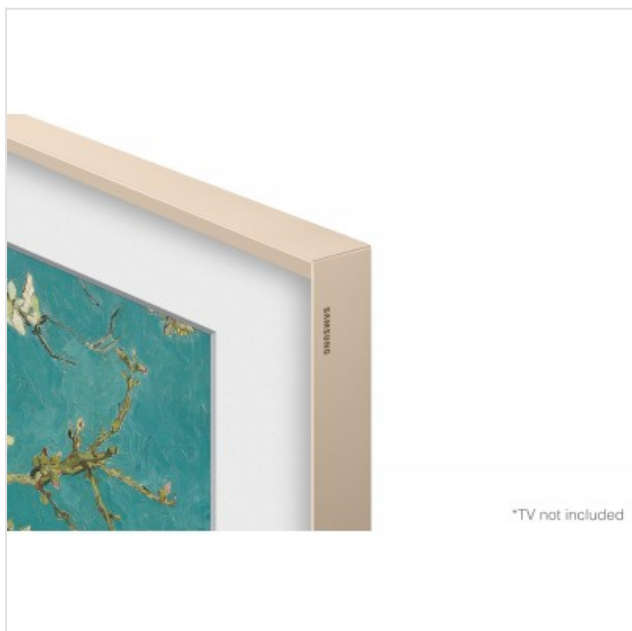

## Verwisselbare lijst 32 inch The Frame Metallic - Sand Gold look (2023) Samsung

Categorie: Accessoires (vision)  
Merk: Samsung  
Model: VG-SCFC32SGMXC

249,00€

#### Kies je eigen kleur

De lijsten van The Frame zijn verkrijgbaar in 4 kleuren: White, Teak, Brown en Sand Gold. Wil je The Frame laten opvallen in je interieur? Of kies je juist voor een bijpassende kleur? Het kan allemaal.

#### Twee stijlvolle lijstontwerpen

Welke lijst heeft jouw voorkeur? Modern Type heeft een natuurlijke houtstructuur en geeft je interieur een moderne look. Beveled Type heeft een echte metalen afwerking en geeft je kunstwerken een hoogwaardige uitstraling.