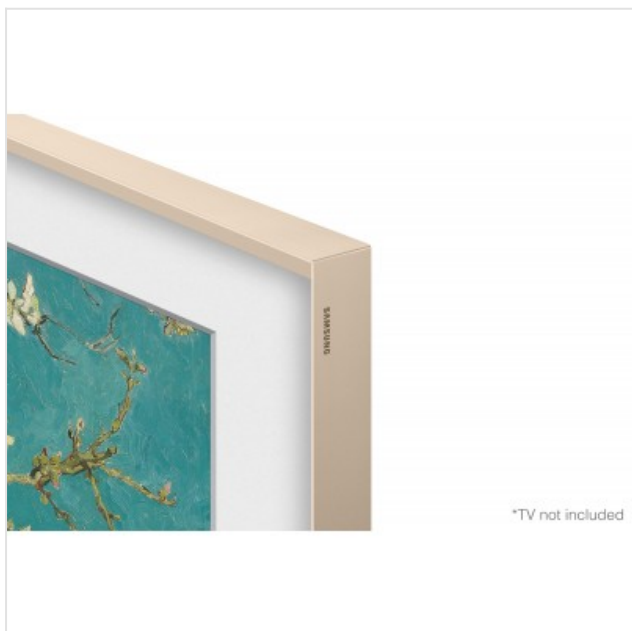

Verwisselbare lijst 43 inch The Frame Metallic - Sand Gold (2023) Samsung

Categorie: Accessoires (vision)
Merk: Samsung
Model: VG-SCFC43SGMXC

249,00€

OMSCHRIJVING

Meer kleuren. Meer stijlen. Meer persoonlijke touch.

Gepersonaliseerde frames

De mogelijkheden zijn eindeloos met The Frame. Kies voor een persoonlijke touch met de vele lijstkleuren en stijlopties.

Kies je eigen kleur

De lijsten van The Frame zijn verkrijgbaar in 4 kleuren: White, Teak, Brown en Sand Gold. Wil je The Frame laten opvallen in je interieur? Of kies je juist voor een bijpassende kleur? Het kan allemaal.

Twee stijlvolle lijstontwerpen

Welke lijst heeft jouw voorkeur? Modern Type heeft een natuurlijke houtstructuur en geeft je interieur een moderne look. Beveled Type heeft een echte metalen afwerking en geeft je kunstwerken een hoogwaardige uitstraling.

Aanpasbare Frame-lijsten zijn compatibel met alle The Frame TV's.

SPECIFICATIE

Fysieke kenmerken

Kleur	Goud
Kleur/Stijl	Sand Gold
Materiaal	Staal

Bovenstaande informatie is uitsluitend informatief/indicatief en aan wijziging onderhevig