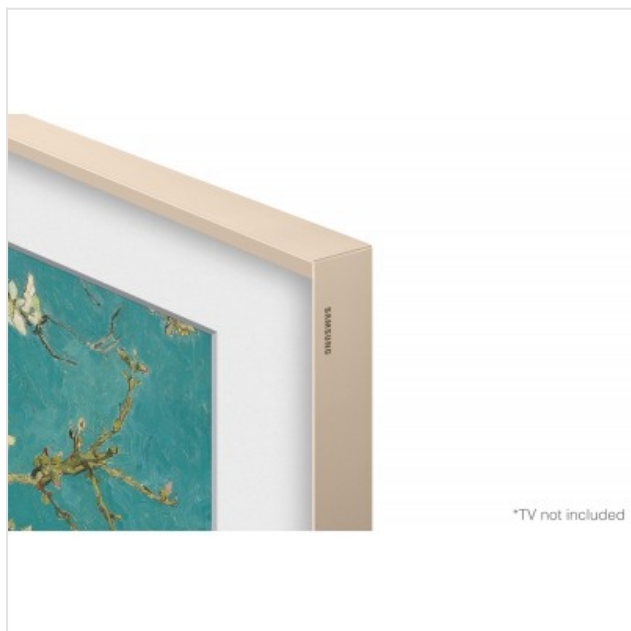

Verwisselbare lijst 50 inch The Frame Metallic - Sand Gold (2023) Samsung

Categorie: Accessoires (vision)
Merk: Samsung
Model: VG-SCFC50SGMXC

249,00€

OMSCHRIJVING

Meer kleuren. Meer stijlen. Meer persoonlijke touch.

Gepersonaliseerde frames

De mogelijkheden zijn eindeloos met The Frame. Kies voor een persoonlijke touch met de vele lijstkleuren en stijlopties.

Kies je eigen kleur

De lijsten van The Frame zijn verkrijgbaar in 4 kleuren: White, Teak, Brown en Sand Gold. Wil je The Frame laten opvallen in je interieur? Of kies je juist voor een bijpassende kleur? Het kan allemaal.

Twee stijlvolle lijstontwerpen

Welke lijst heeft jouw voorkeur? Modern Type heeft een natuurlijke houtstructuur en geeft je interieur een moderne look. Beveled Type heeft een echte metalen afwerking en geeft je kunstwerken een hoogwaardige uitstraling.

Aanpasbare Frame-lijsten zijn compatibel met alle The Frame TV's.

SPECIFICATIE

Fysieke kenmerken

Kleur	Goud
Kleur/Stijl	Sand Gold
Materiaal	Staal

Bovenstaande informatie is uitsluitend informatief/indicatief en aan wijziging onderhevig