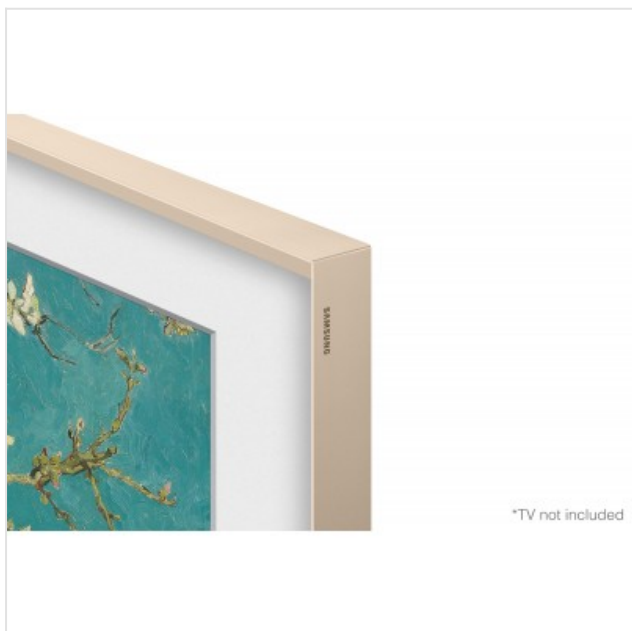

Verwisselbare lijst 50 inch The Frame Metallic - Sand Gold (2023) Samsung

Categorie: Accessoires (vision)
Merk: Samsung
Model: VG-SCFC50SGMXC

249,00€

OMSCHRIJVING

Meer kleuren. Meer stijlen. Meer persoonlijke touch.

Gepersonaliseerde frames

De mogelijkheden zijn eindeloos met The Frame. Kies voor een persoonlijke touch met de vele lijstkleuren en stijlopties.

Kies je eigen kleur

De lijsten van The Frame zijn verkrijgbaar in 4 kleuren: White, Teak, Brown en Sand Gold. Wil je The Frame laten opvallen in je interieur? Of kies je juist voor een bijpassende kleur? Het kan allemaal.

Twee stijlvolle lijstontwerpen

Welke lijst heeft jouw voorkeur? Modern Type heeft een natuurlijke houtstructuur en geeft je interieur een moderne look. Beveled Type heeft een echte metalen afwerking en geeft je kunstwerken een hoogwaardige uitstraling.

Aanpasbare Frame-lijsten zijn compatibel met alle The Frame TV's.

SPECIFICATIE

Fysieke kenmerken

Kleur	Goud
Kleur/Stijl	Sand Gold
Materiaal	Staal

Bovenstaande informatie is uitsluitend informatief/indicatief en aan wijziging onderhevig