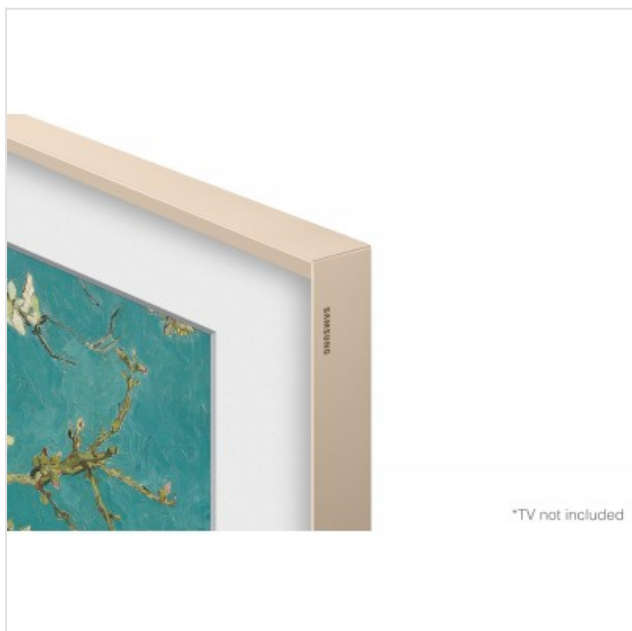

Verwisselbare lijst 55 inch The Frame Metallic - Sand Gold look (2023) Samsung

Categorie: Accessoires (vision)
Merk: Samsung
Model: VG-SCFC55SGMXC

249,00€

OMSCHRIJVING

Meer kleuren. Meer stijlen. Meer persoonlijke touch.

Gepersonaliseerde frames

De mogelijkheden zijn eindeloos met The Frame. Kies voor een persoonlijke touch met de vele lijstkleuren en stijlopties.

Kies je eigen kleur

De lijsten van The Frame zijn verkrijgbaar in 4 kleuren: White, Teak, Brown en Sand Gold. Wil je The Frame laten opvallen in je interieur? Of kies je juist voor een bijpassende kleur? Het kan allemaal.

Twee stijlvolle lijstontwerpen

Welke lijst heeft jouw voorkeur? Modern Type heeft een natuurlijke houtstructuur en geeft je interieur een moderne look. Beveled Type heeft een echte metalen afwerking en geeft je kunstwerken een hoogwaardige uitstraling.

Aanpasbare Frame-lijsten zijn compatibel met alle The Frame TV's.

SPECIFICATIE

Fysieke kenmerken

Kleur	Goud
Kleur/Stijl	Sand Gold
Materiaal	Staal

Bovenstaande informatie is uitsluitend informatief/indicatief en aan wijziging onderhevig