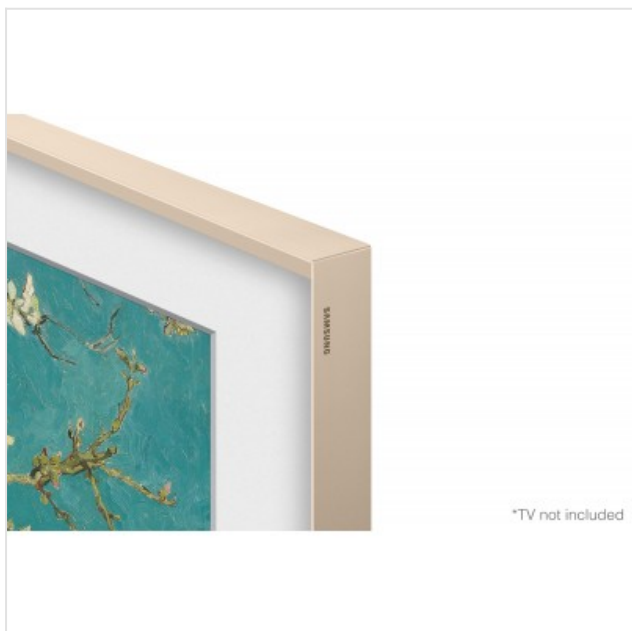

Verwisselbare lijst 65 inch The Frame Metallic - Sand Gold look (2023) Samsung

Categorie: Accessoires (vision)
Merk: Samsung
Model: VG-SCFC65SGMXC

249,00€

OMSCHRIJVING

Meer kleuren. Meer stijlen. Meer persoonlijke touch.

Gepersonaliseerde frames

De mogelijkheden zijn eindeloos met The Frame. Kies voor een persoonlijke touch met de vele lijstkleuren en stijlopties.

Kies je eigen kleur

De lijsten van The Frame zijn verkrijgbaar in 4 kleuren: White, Teak, Brown en Sand Gold. Wil je The Frame laten opvallen in je interieur? Of kies je juist voor een bijpassende kleur? Het kan allemaal.

Twee stijlvolle lijstontwerpen

Welke lijst heeft jouw voorkeur? Modern Type heeft een natuurlijke houtstructuur en geeft je interieur een moderne look. Beveled Type heeft een echte metalen afwerking en geeft je kunstwerken een hoogwaardige uitstraling.

Aanpasbare Frame-lijsten zijn compatibel met alle The Frame TV's.

SPECIFICATIE

Fysieke kenmerken

Kleur	Goud
Kleur/Stijl	Sand Gold
Materiaal	Staal

Bovenstaande informatie is uitsluitend informatief/indicatief en aan wijziging onderhevig