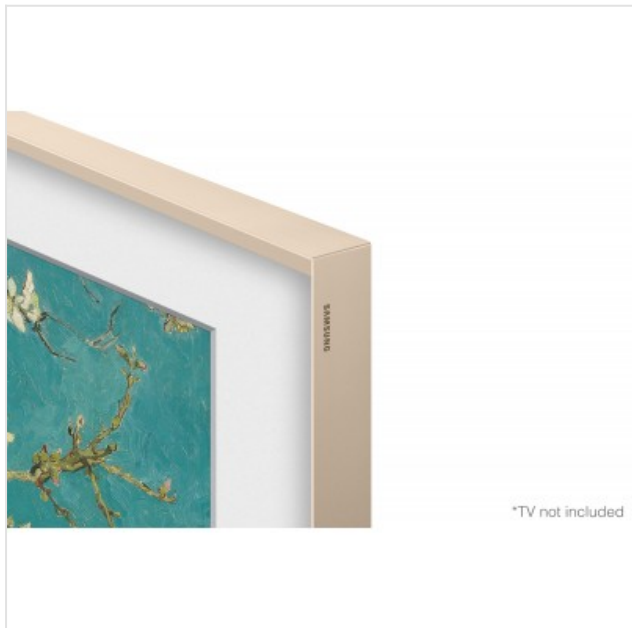

Verwisselbare lijst 65 inch The Frame Metallic - Sand Gold look (2023) Samsung

Categorie: Accessoires (vision)
Merk: Samsung
Model: VG-SCFC65SGMXC

249,00€

OMSCHRIJVING

Meer kleuren. Meer stijlen. Meer persoonlijke touch.

Gepersonaliseerde frames

De mogelijkheden zijn eindeloos met The Frame. Kies voor een persoonlijke touch met de vele lijstkleuren en stijlopties.

Kies je eigen kleur

De lijsten van The Frame zijn verkrijgbaar in 4 kleuren: White, Teak, Brown en Sand Gold. Wil je The Frame laten opvallen in je interieur? Of kies je juist voor een bijpassende kleur? Het kan allemaal.

Twee stijlvolle lijstontwerpen

Welke lijst heeft jouw voorkeur? Modern Type heeft een natuurlijke houtstructuur en geeft je interieur een moderne look. Beveled Type heeft een echte metalen afwerking en geeft je kunstwerken een hoogwaardige uitstraling.

Aanpasbare Frame-lijsten zijn compatibel met alle The Frame TV's.

SPECIFICATIE

Fysieke kenmerken

Kleur	Goud
Kleur/Stijl	Sand Gold
Materiaal	Staal

Bovenstaande informatie is uitsluitend informatief/indicatief en aan wijziging onderhevig