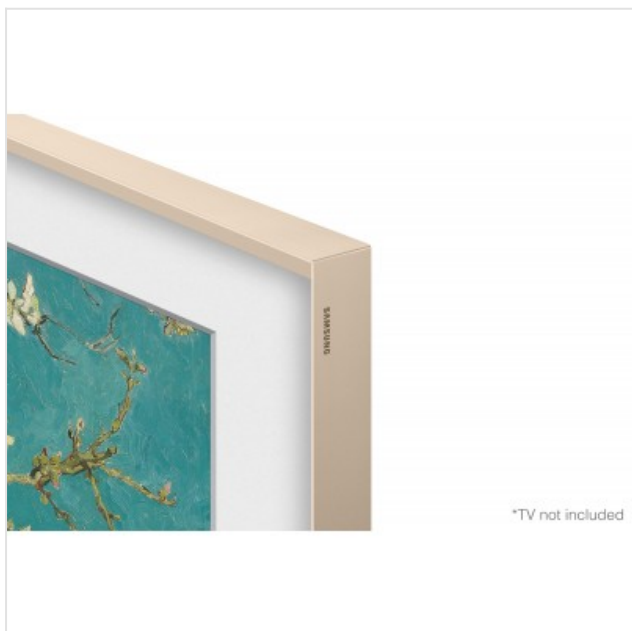

## Verwisselbare lijst 75 inch The Frame Metallic - Sand Gold look (2023) Samsung

Categorie: Accessoires (vision)  
Merk: Samsung  
Model: VG-SCFC75SGMXC

249,00€

#### Kies je eigen kleur

De lijsten van The Frame zijn verkrijgbaar in 4 kleuren: White, Teak, Brown en Sand Gold. Wil je The Frame laten opvallen in je interieur? Of kies je juist voor een bijpassende kleur? Het kan allemaal.

#### Twee stijlvolle lijstontwerpen

Welke lijst heeft jouw voorkeur? Modern Type heeft een natuurlijke houtstructuur en geeft je interieur een moderne look. Beveled Type heeft een echte metalen afwerking en geeft je kunstwerken een hoogwaardige uitstraling.