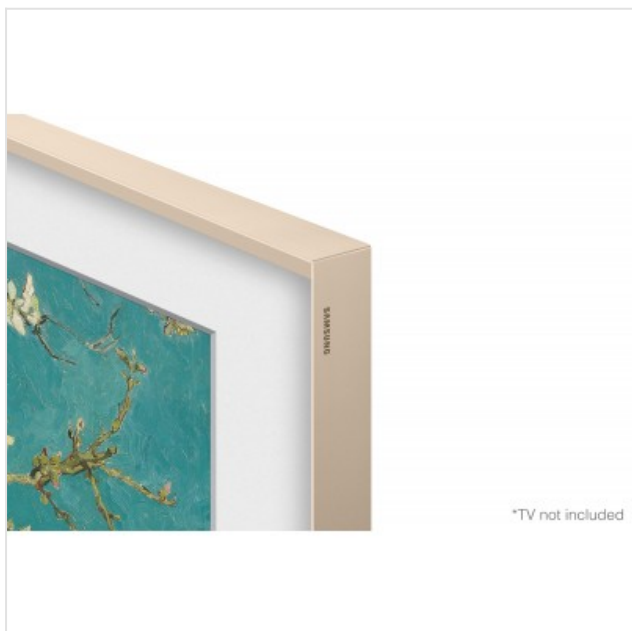

Verwisselbare lijst 85 inch The Frame Metallic - Sand Gold look (2023) Samsung

Categorie: Accessoires (vision)
Merk: Samsung
Model: VG-SCFC85SGMXC

249,00€

OMSCHRIJVING

Meer kleuren. Meer stijlen. Meer persoonlijke touch.

Gepersonaliseerde frames

De mogelijkheden zijn eindeloos met The Frame. Kies voor een persoonlijke touch met de vele lijstkleuren en stijlopties.

Kies je eigen kleur

De lijsten van The Frame zijn verkrijgbaar in 4 kleuren: White, Teak, Brown en Sand Gold. Wil je The Frame laten opvallen in je interieur? Of kies je juist voor een bijpassende kleur? Het kan allemaal.

Twee stijlvolle lijstontwerpen

Welke lijst heeft jouw voorkeur? Modern Type heeft een natuurlijke houtstructuur en geeft je interieur een moderne look. Beveled Type heeft een echte metalen afwerking en geeft je kunstwerken een hoogwaardige uitstraling.

Aanpasbare Frame-lijsten zijn compatibel met alle The Frame TV's.

SPECIFICATIE

Fysieke kenmerken

Kleur	Goud
Kleur/Stijl	Sand Gold
Materiaal	Staal

Bovenstaande informatie is uitsluitend informatief/indicatief en aan wijziging onderhevig