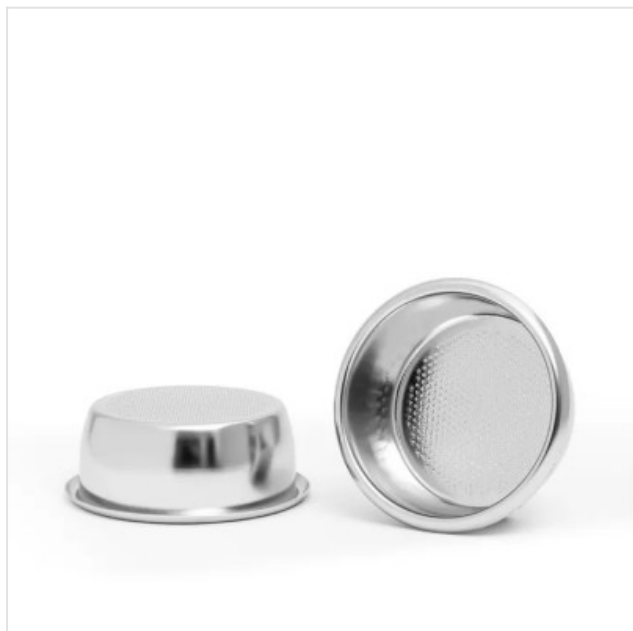

## IMS Perfetta Filter Basket (14-16 g.) Solis

Categorie: Espressoaccessoires

Merk: Solis

Model: 70061

24,99€

Dit enkelwandige tweekops filterbakje met een capaciteit van 14 tot 16 gram is gemaakt van roestvrij staal en wordt door IMS in Italië vervaardigd. De exclusieve en gepatenteerde perforatietechnologie zorgt voor de beste espressosmaak. Honderden microscopisch kleine, gelaserde gaatjes met een kegelvormige doorsnede maken de extractie van alle aromatische tonen mogelijk, terwijl de body en textuur van de cremalaag intact blijven.