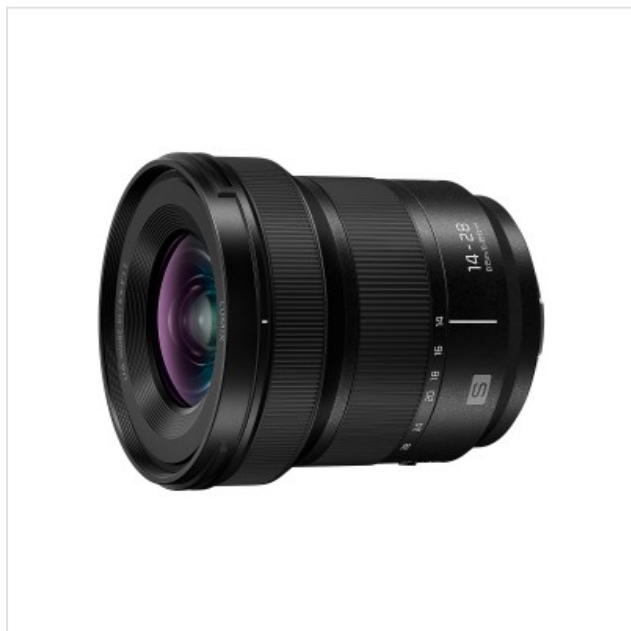

LUMIX S 14-28mm f/4-5.6 Macro Panasonic

Categorie:
Merk: Panasonic
Model: S-R1428E

799,00€

OMSCHRIJVING

14-28 mm zoomlens met ultragroothoek voor macro-fotografie op halve ware grootte.* Compatibel met filters van 77 mm voor creatieve video- en fotografie.

*Maximale vergroting van 0,5 x (bij brandpuntsafstand 28 mm)

SPECIFICATIE

Algemeen

Type lens Macro

Fysieke kenmerken

Gewicht 345 g
Kleur Zwart

Camera

Maximum diafragmaopening f/4 - 5.6