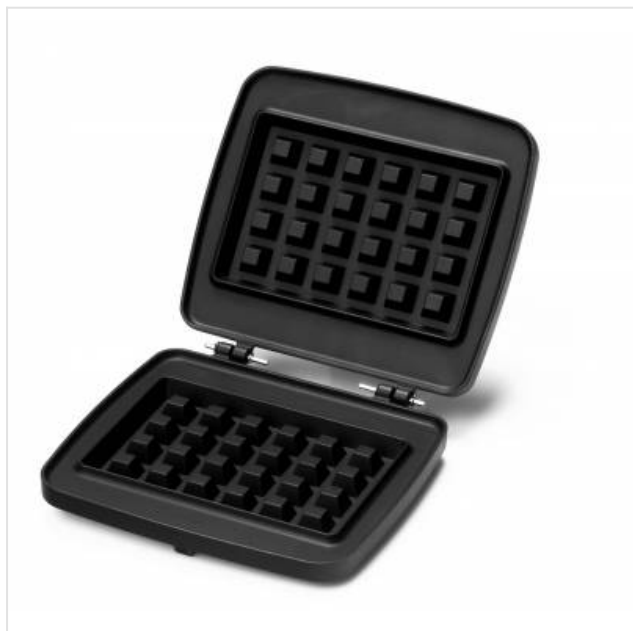

Platen voor Brusselse en Luikse wafels (4x6) Frifri

Categorie: Wafelijzers
accessoires

Merk: Frifri

Model: FM0021

5 4 1 2 1 4 4 1 9 5 2 1 7

5 4 1 2 1 4 4 1 9 5 2 1 7 >

39,99€

OMSCHRIJVING

Platen voor Brusselse en Luikse wafels (4x6)

De onmisbare platen om **Brusselse of Luikse wafels** volgens pure traditie te bakken.

- **Gietijzeren antikleef** platen
- **Eenvoudig te reinigen** in de vaatwasser