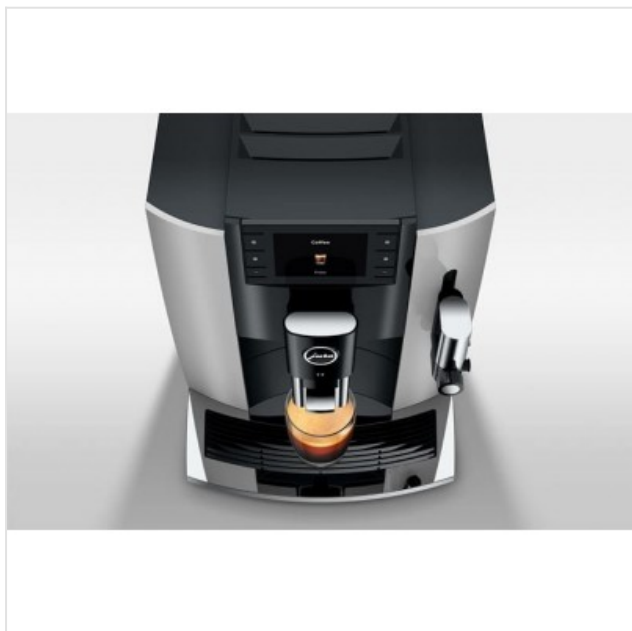

E8 Platin EC Jura

Categorie: Espresso

Merk: Jura

Model: 15582

7 6 1 0 9 1 7 1 5 5 8 2 8

7 610917 155828 >

1.349,00€

OMSCHRIJVING

Geliefd, begeerd, beproefd

De jongste generatie van de E8 beantwoordt op alle vlakken aan de hoge eisen, die worden gesteld aan de verdere ontwikkeling van het succesvolste model van de JURA volautomaten. Deze kan rekenen op enthousiasme dankzij de uitstekende koffieresultaten, onderscheidt zich door de zeer eenvoudige bediening en geeft met het moderne, slanke design een visitekaartje af.

Door de modernste techniek kunnen 17 verschillende koffiemarkers en -specialiteiten met één druk op de knop worden bereid in de beste koffiebarkwaliteit.

Met de molen P.A.G.2 worden de bonen uiteraard altijd vers gemalen en dankzij de uiterst ontwikkelde bereidingstechnologie geëxtraheerd in ideale omstandigheden. De weg naar een kopje genot verloopt direct en intuïtief door het optimale bedieningsgemak van het 3,5" touchscreen met grote symbolen. De E8 beschikt over talloze voordelen uit de premiumsegment en behoudt zijn waarde.

Algemeen

Inhoud waterreservoir	1.9 Liter
Soort koffie	Koffiebonen
Type espressomachine	Espresso

Fysieke kenmerken

Breedte	35.1 cm
Diepte	44.6 cm
Gewicht	10 kg
Hoogte	28 cm
Kleur	Zwart, Zilver

Koffie

Automatisch Cappuccino	✓
Automatisch Latte macchiato	✓
Heetwaterfunctie	✓
Inhoud bonenreservoir	280 g
Instelbare koffiesterkte en hoeveelheid	✓