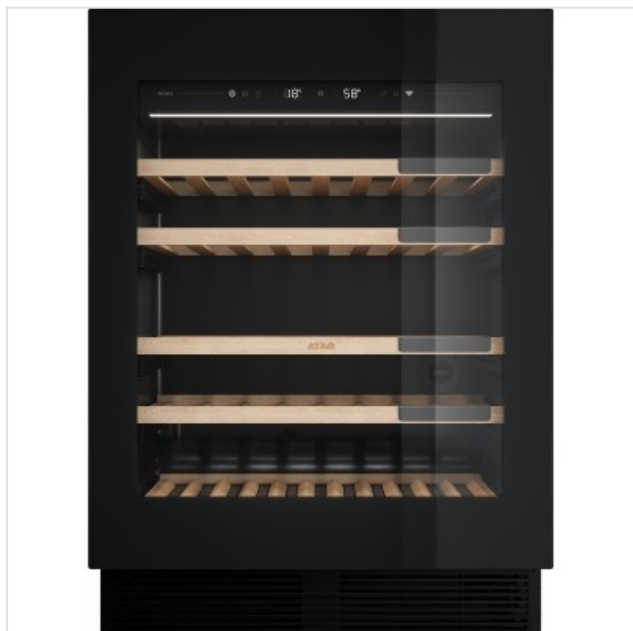

## KU8571K1C Atag

Categorie: Wijnkast inbouw

Merk: Atag

Model: KU8571K1C

8 7 1 5 3 9 3 3 5 6 6 1 1

8 7 1 5 3 9 3 3 5 6 6 1 1 >

2.499,00€

### Push-to-open

Het push-to-open systeem van deze ATAG Premium Green vaatwasser is ideaal voor een open minimalistische keuken waarbij de greeploze deur bijdraagt aan het design van je keuken. Met een lichte duw op het bovenste deel van deur zal de vaatwasser vanzelf openen.