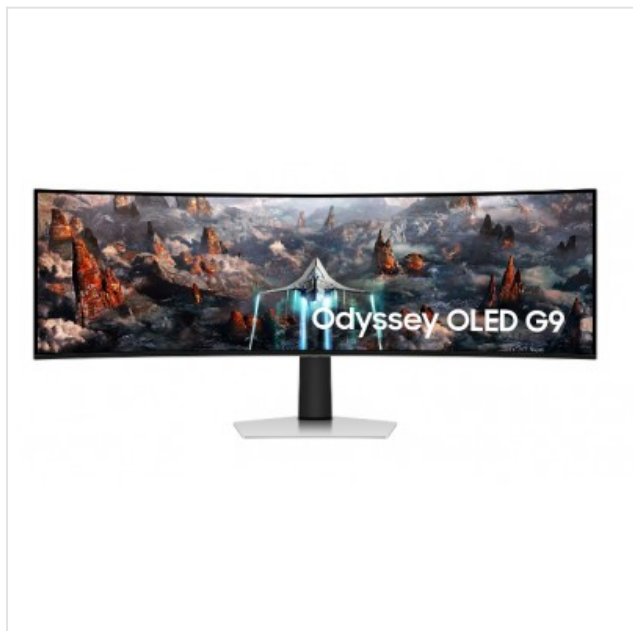

## 49inch Odyssey OLED G93SC DQHD Gaming Monitor Samsung

Categorie:  
Merk: Samsung  
Model: LS49CG934SUX

1.199,00€