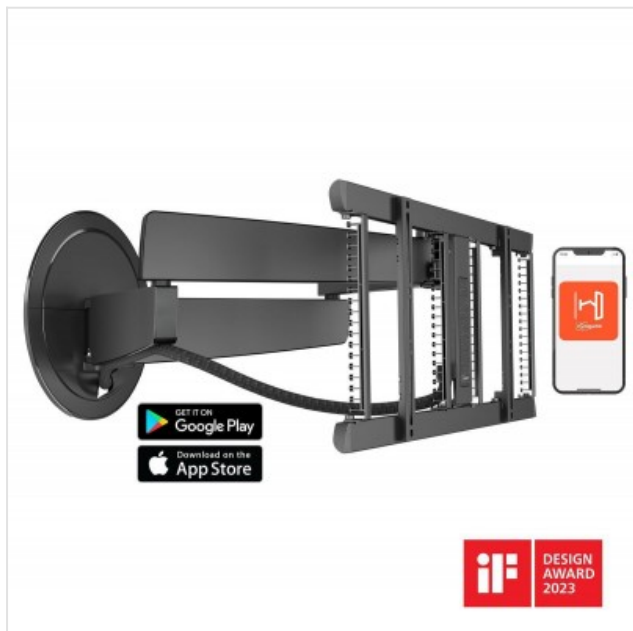

TVM 7675 Elektrische tv-muurbeugel (zwart) Vogels

Categorie: Flatscreensteun

Merk: Vogels

Model: tvm7675

804,00€

OMSCHRIJVING

- Draait automatisch en via Siri Voice Control/Shortcuts, app of afstandsbediening
- Ons meest innovatieve ontwerp tot nu toe - stijlvol in elk interieur?
- Volledig geïntegreerd Cable Inlay System (CIS®) - Verbind, bescherm en verberg je kabels, van muur tot tv?
- 7 programmeerbare voorkeursposities
- Maak je ophangstelsysteem compleet met een bijpassende aluminium kabelkolom

Elektrische tv beugel met ongeëvenaard design

De SIGNATURE MotionMount tv beugel is het absolute topmodel van Vogel's. De elektrische tv beugel draait automatisch naar je toe bij het aanschakelen van je tv. Het verfijnde ontwerp sluit naadloos aan op grote, ultraslanke tv's, zoals OLED en QLED tv's. Je bedient de beugel met je stem, app of afstandsbediening. De beugel is geschikt voor schermen van 40 tot en met 77 inch met een maximaal gewicht van 35 kg. Je kunt je tv draaien tot 120° voor maximaal kijkplezier.

Deze Vogel's MotioMount TVM 7675 tv beugel uit de SIGNATURE serie is de meest geavanceerde tv beugel in het Vogel's assortiment. Qua design, technologie en beleving is deze elektrische tv beugel simpelweg superieur.

Ideaal voor montage in een kast of nis

De SIGNATURE MotionMount tv beugel beschikt over een grote voorwaartse reikwijdte met 4 lange, sterke draagarmen. Je kunt je tv tot maar liefst 72 cm elektrisch naar voren bewegen. Dat maakt deze tv beugel ook geschikt voor montage in een kast of nis.