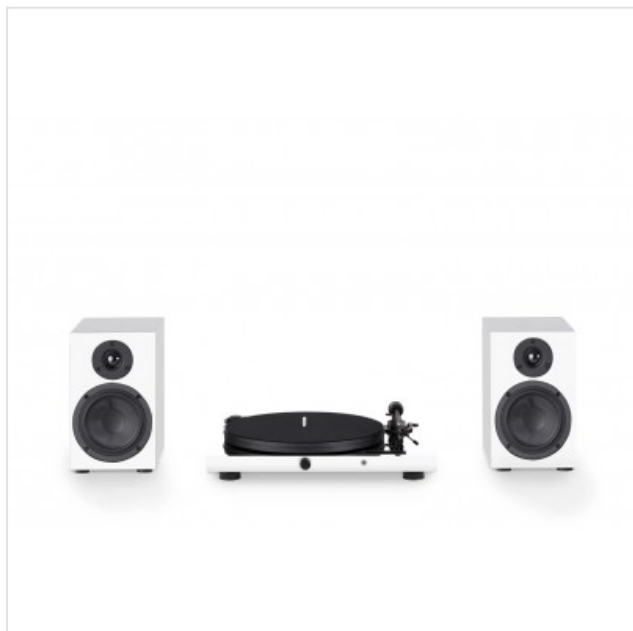

E1 Jukebox Speaker Box 5 White Pro-Ject

Categorie: Platenspeler
Merk: Pro-Ject
Model: 9120122293096

999,00€

OMSCHRIJVING

SPECIFICATIE

Aansluitingen

USB-aansluiting

Connectiviteit